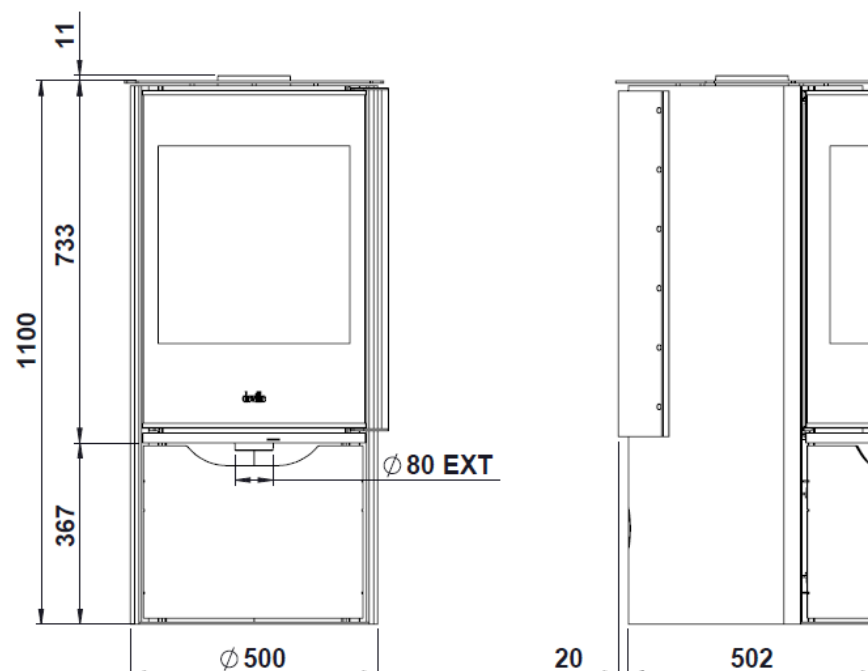

Top en acier
Steel top

Porte vitrée sérigraphiée
Screen-printed glass door

Bandeau décoratif inox
Decorative stainless steel trim

Caractéristiques techniques / Technical data

Foyer intérieur / Combustion chamber	Fonte / Cast iron
Bûches à l'horizontal / Logs horizontally	40 cm
Sortie fumées / Flue exit	Dessus / Top
Ø Buse / Flue diameter	150 mm
Puissance optimale / Optimal power	6 kW
Rendement / Efficiency	> 75%
Taux de CO / CO rate	< 0,12%
Post-combustion	Oui / Yes
Raccordable / Air inlet	Oui / Yes
Étanche / Air-tight	Oui / Yes
Surface de chauffe / Heating area	30-70 m ²