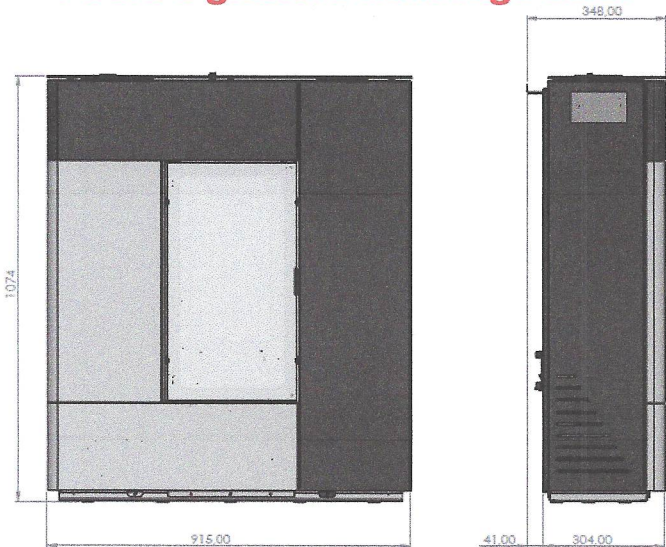

ARTEMIS

Poêle à granulé 9kW

Nouveauté

GODIN

Poêle à granulé habillage acier

Télécommande
thermostatique

Écran tactile

Référence	Poids	Puissance nominale Totale	Taux de CO	Rendement	Norme	Classe énergétique
ARTEMIS	--- kg	9 kW	0,024	93 %	NF EN 14785	A+