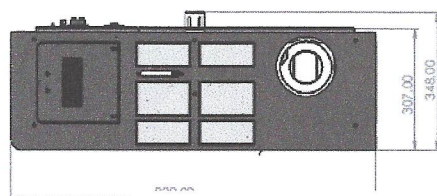

ARTEMIS

Poêle à granulé 9kW

Nouveauté

GODIN

Poêle à granulé habillage acier

Télécommande
thermostatique

Écran tactile

Référence	Poids	Puissance nominale Totale	Taux de CO	Rendement	Norme	Classe énergétique
ARTEMIS	--- kg	9 kW	0,024	93 %	NF EN 14785	A+