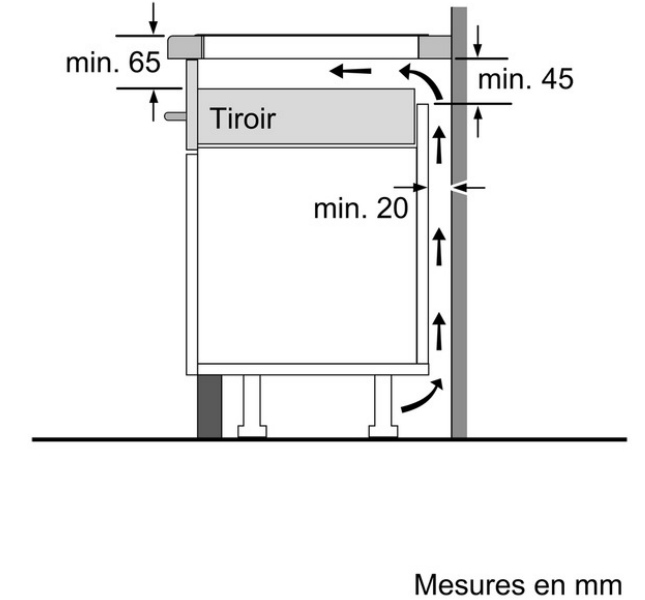

**Informations techniques :**

- Câble de raccordement : 110 cm
- Puissance de raccordement 7400 W

**Accessoires intégrés**

**Accessoires en option**

- Z9411X0 COCOTTE INOX ITTALA 16CM 1.5L
- Z9412X0 COCOTTE INOX ITTALA 18CM 2.5LITRES
- Z9420X0 SET POELE ET FAITOUT ITTALA

**Autres couleurs disponibles**

**Données techniques**

**Caractéristiques**

Appellation produit/famille : Foyer en vitrocéramique  
 Type de construction : Encastrable  
 Type d'énergie : Électricité  
 Combien de foyers peuvent-ils être utilisés simultanément : 3  
 Système de commandes : Multitouch Neff (Timer)  
 Niche d'encastrement (mm) : 51 x 560-560 x 490-500  
 Largeur de l'appareil : 592  
 Dimensions du produit (mm) : 51 x 592 x 522  
 Poids net (kg) : 12,0  
 Poids brut (kg) : 13,0  
 Témoin de chaleur résiduelle : Indépendant  
 Emplacement du bandeau de commande : Devant de la table  
 Matériau de base de la surface : Vitrocéramique  
 Couleur de la surface : Noir  
 Certificats de conformité : AENOR, CE  
 Longueur du cordon électrique (cm) : 110  
 Code EAN : 4242004188902

**Types de consommation et de connexion**  
 Puissance maximum de raccordement électrique (W) : 7400  
 Tension (V) : 220-240  
 Fréquence (Hz) : 60; 50

Neff  
 T46FD23X0  
 TABLE 3INDUCTION COMBIZONE  
 MULTITOUCH

Version antérieure:  
 T41D28X2

Version ultérieure:

Code EAN:  
 4242004188902

gamme distribuée:  
 FP1

T46FD23X0 Devant biseauté  
Table vitrocéramique induction - 60 cm

T46FD23X0 Devant biseauté  
Table vitrocéramique induction - 60 cm