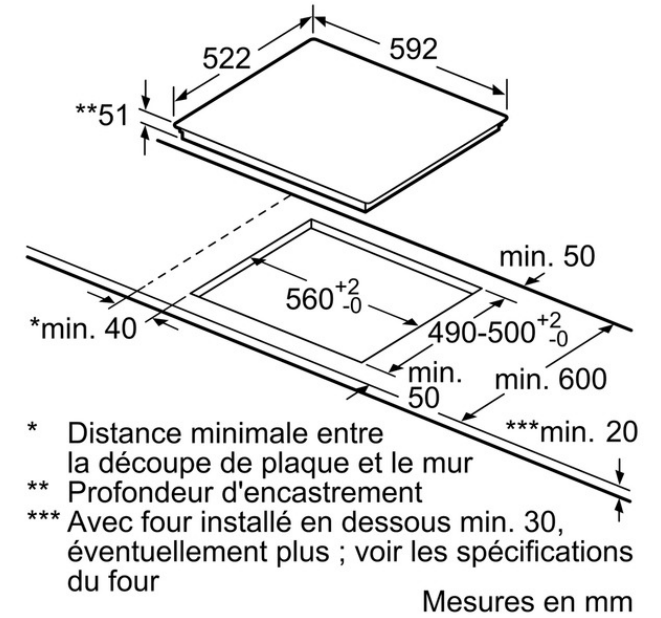

**Informations techniques :**

- Câble de raccordement : 110 cm
- Puissance de raccordement 7400 W

**Accessoires intégrés**

**Accessoires en option**

- Z9411X0 COCOTTE INOX ITTALA 16CM 1.5L
- Z9412X0 COCOTTE INOX ITTALA 18CM 2.5LITRES
- Z9420X0 SET POELE ET FAITOUT ITTALA

**Autres couleurs disponibles**

**Données techniques**

**Caractéristiques**

Appellation produit/famille : Foyer en vitrocéramique  
 Type de construction : Encastrable  
 Type d'énergie : Électricité  
 Combien de foyers peuvent-ils être utilisés simultanément : 3  
 Système de commandes : Multitouch Neff (Timer)  
 Niche d'encastrement (mm) : 51 x 560-560 x 490-500  
 Largeur de l'appareil : 592  
 Dimensions du produit (mm) : 51 x 592 x 522  
 Poids net (kg) : 12,0  
 Poids brut (kg) : 13,0  
 Témoin de chaleur résiduelle : Indépendant  
 Emplacement du bandeau de commande : Devant de la table  
 Matériau de base de la surface : Vitrocéramique  
 Couleur de la surface : Noir  
 Certificats de conformité : AENOR, CE  
 Longueur du cordon électrique (cm) : 110  
 Code EAN : 4242004188902

**Types de consommation et de connexion**  
 Puissance maximum de raccordement électrique (W) : 7400  
 Tension (V) : 220-240  
 Fréquence (Hz) : 60; 50

Neff  
 T46FD23X0  
 TABLE 3INDUCTION COMBIZONE  
 MULTITOUCH

Version antérieure:  
 T41D28X2

Version ultérieure:

Code EAN:  
 4242004188902

gamme distribuée:  
 FP1

T46FD23X0 Devant biseauté  
Table vitrocéramique induction - 60 cm

T46FD23X0 Devant biseauté  
Table vitrocéramique induction - 60 cm