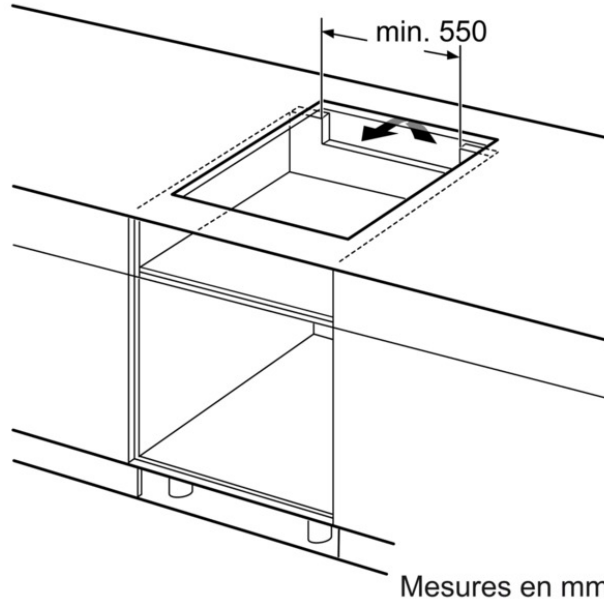

**Informations techniques :**

- Câble de raccordement : 110 cm
- Puissance de raccordement 7400 W

**Accessoires intégrés**

**Accessoires en option**

- Z9411X0 COCOTTE INOX ITTALA 16CM 1.5L
- Z9412X0 COCOTTE INOX ITTALA 18CM 2.5LITRES
- Z9420X0 SET POELE ET FAITOUT ITTALA

**Autres couleurs disponibles**

**Données techniques**

**Caractéristiques**

Appellation produit/famille : Foyer en vitrocéramique  
 Type de construction : Encastrable  
 Type d'énergie : Électricité  
 Combien de foyers peuvent-ils être utilisés simultanément : 3  
 Système de commandes : Multitouch Neff (Timer)  
 Niche d'encastrement (mm) : 51 x 560-560 x 490-500  
 Largeur de l'appareil : 592  
 Dimensions du produit (mm) : 51 x 592 x 522  
 Poids net (kg) : 12,0  
 Poids brut (kg) : 13,0  
 Témoin de chaleur résiduelle : Indépendant  
 Emplacement du bandeau de commande : Devant de la table  
 Matériau de base de la surface : Vitrocéramique  
 Couleur de la surface : Noir  
 Certificats de conformité : AENOR, CE  
 Longueur du cordon électrique (cm) : 110  
 Code EAN : 4242004188902

**Types de consommation et de connexion**  
 Puissance maximum de raccordement électrique (W) : 7400  
 Tension (V) : 220-240  
 Fréquence (Hz) : 60; 50

Neff  
 T46FD23X0  
 TABLE 3INDUCTION COMBIZONE  
 MULTITOUCH

Version antérieure:  
 T41D28X2

Version ultérieure:

Code EAN:  
 4242004188902

gamme distribuée:  
 FP1

T46FD23X0 Devant biseauté  
Table vitrocéramique induction - 60 cm

T46FD23X0 Devant biseauté  
Table vitrocéramique induction - 60 cm