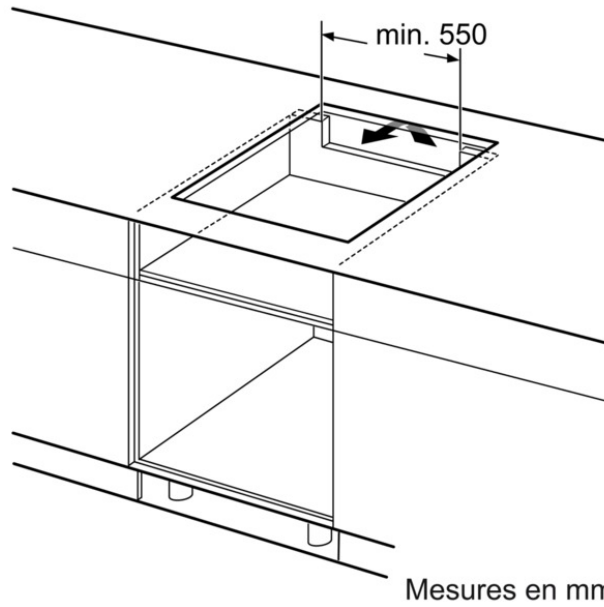

**Informations techniques :**

- Câble de raccordement : 110 cm
- Puissance de raccordement 7400 W

**Accessoires intégrés**

**Accessoires en option**

- Z9411X0 COCOTTE INOX ITTALA 16CM 1.5L
- Z9412X0 COCOTTE INOX ITTALA 18CM 2.5LITRES
- Z9420X0 SET POELE ET FAITOUT ITTALA

**Autres couleurs disponibles**

**Données techniques**

**Caractéristiques**

Appellation produit/famille : Foyer en vitrocéramique  
 Type de construction : Encastrable  
 Type d'énergie : Électricité  
 Combien de foyers peuvent-ils être utilisés simultanément : 3  
 Système de commandes : Multitouch Neff (Timer)  
 Niche d'encastrement (mm) : 51 x 560-560 x 490-500  
 Largeur de l'appareil : 592  
 Dimensions du produit (mm) : 51 x 592 x 522  
 Poids net (kg) : 12,0  
 Poids brut (kg) : 13,0  
 Témoin de chaleur résiduelle : Indépendant  
 Emplacement du bandeau de commande : Devant de la table  
 Matériau de base de la surface : Vitrocéramique  
 Couleur de la surface : Noir  
 Certificats de conformité : AENOR, CE  
 Longueur du cordon électrique (cm) : 110  
 Code EAN : 4242004188902

Version antérieure:  
 T41D28X2

Version ultérieure:

Code EAN:  
 4242004188902

gamme distribuée:  
 FP1

T46FD23X0 Devant biseauté  
Table vitrocéramique induction - 60 cm

T46FD23X0 Devant biseauté  
Table vitrocéramique induction - 60 cm