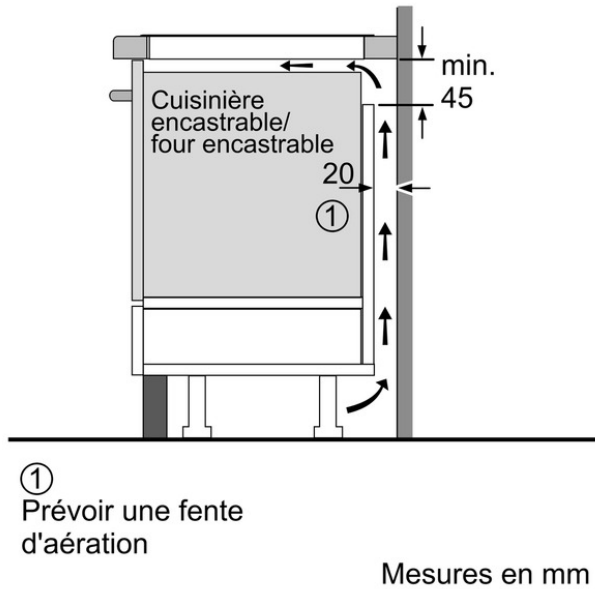

**Informations techniques :**

- Câble de raccordement : 110 cm
- Puissance de raccordement 7400 W

**Accessoires intégrés**

**Accessoires en option**

- Z9411X0 COCOTTE INOX ITTALA 16CM 1.5L
- Z9412X0 COCOTTE INOX ITTALA 18CM 2.5LITRES
- Z9420X0 SET POELE ET FAITOUT ITTALA

**Autres couleurs disponibles**

**Données techniques**

**Caractéristiques**

Appellation produit/famille : Foyer en vitrocéramique  
 Type de construction : Encastrable  
 Type d'énergie : Électricité  
 Combien de foyers peuvent-ils être utilisés simultanément : 3  
 Système de commandes : Multitouch Neff (Timer)  
 Niche d'encastrement (mm) : 51 x 560-560 x 490-500  
 Largeur de l'appareil : 592  
 Dimensions du produit (mm) : 51 x 592 x 522  
 Poids net (kg) : 12,0  
 Poids brut (kg) : 13,0  
 Témoin de chaleur résiduelle : Indépendant  
 Emplacement du bandeau de commande : Devant de la table  
 Matériau de base de la surface : Vitrocéramique  
 Couleur de la surface : Noir  
 Certificats de conformité : AENOR, CE  
 Longueur du cordon électrique (cm) : 110  
 Code EAN : 4242004188902

**Types de consommation et de connexion**  
 Puissance maximum de raccordement électrique (W) : 7400  
 Tension (V) : 220-240  
 Fréquence (Hz) : 60; 50

Neff  
 T46FD23X0  
 TABLE 3INDUCTION COMBIZONE  
 MULTITOUCH

Version antérieure:  
 T41D28X2

Version ultérieure:

Code EAN:  
 4242004188902

gamme distribuée:  
 FP1

T46FD23X0 Devant biseauté  
Table vitrocéramique induction - 60 cm

T46FD23X0 Devant biseauté  
Table vitrocéramique induction - 60 cm