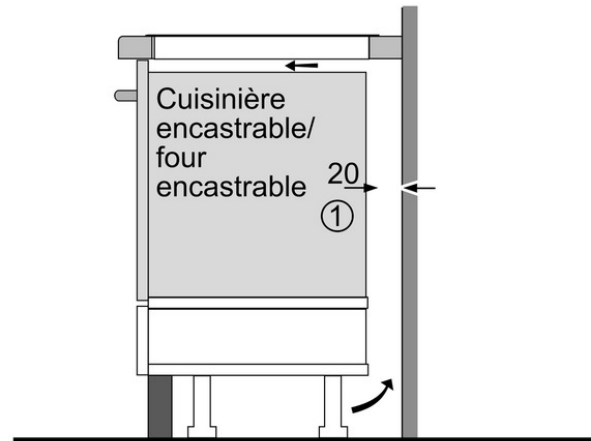

**Autres couleurs disponibles**

**Données techniques**

**Caractéristiques**

Appellation produit/famille : Foyer en vitrocéramique  
 Type de construction : Encastrable  
 Type d'énergie : Électricité  
 Combien de foyers peuvent-ils être utilisés simultanément : 3  
 Système de commandes : Multitouch Neff (Timer)  
 Niche d'encastrement (mm) : 51 x 560-560 x 490-500  
 Largeur de l'appareil : 592  
 Dimensions du produit (mm) : 51 x 592 x 522  
 Poids net (kg) : 12,0  
 Poids brut (kg) : 13,0  
 Témoin de chaleur résiduelle : Indépendant  
 Emplacement du bandeau de commande : Devant de la table  
 Matériau de base de la surface : Vitrocéramique  
 Couleur de la surface : Noir  
 Certificats de conformité : AENOR, CE  
 Longueur du cordon électrique (cm) : 110  
 Code EAN : 4242004188902

Version antérieure:  
 T41D28X2

Version ultérieure:

Code EAN:  
 4242004188902

gamme distribuée:  
 FP1

T46FD23X0 Devant biseauté  
Table vitrocéramique induction - 60 cm

T46FD23X0 Devant biseauté  
Table vitrocéramique induction - 60 cm