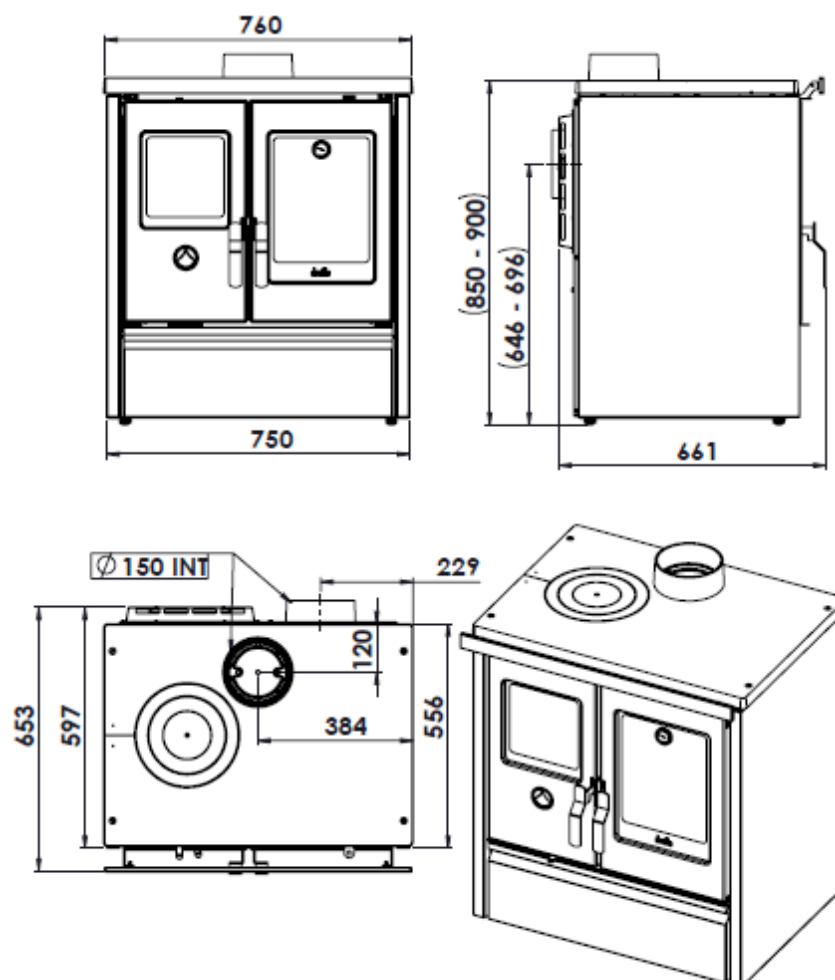

- Four avec large porte vitrée
- Thermomètre intégré

Rangement pratique

- Tiroir bas

Caractéristiques techniques

Puissance optimale	8 kW
Puissance à l'eau	-
Rendement	78%
Taux de CO	0,10%
Sortie fumées	Dessus, Arrière
Sortie fumées : Ø buse	150 mm
Foyer - Bûches max.	50 cm
Four - Dimensions (L x H x P)	295 x 390 x 400 mm
Post-combustion	oui
Surface chauffée	70 m ²
Volume chauffé	177 m ³