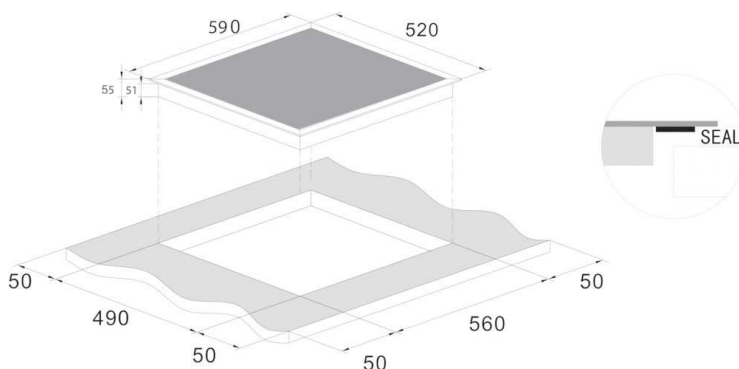

ZONE DE CUISSON

Nb de foyers induction :	4
Dimension AVG (cm) :	18
Puissance AVG (W) :	2000/ (B) 2600
Dimension ARG (cm) :	18
Puissance ARG (W) :	1500/ (B) 2000
Dimension AVD (cm) :	18
Puissance AVD (W) :	1500/ (B) 2000
Dimension ARD (cm) :	18
Puissance ARD (W) :	2000/(B)2600

DIMENSIONS

Encastrement (cm) :	56 x 49
---------------------	---------

Spécification technique

Article :	33802670
Origine :	CHINE
Code douanier :	85166050
Code EAN	8016361990081