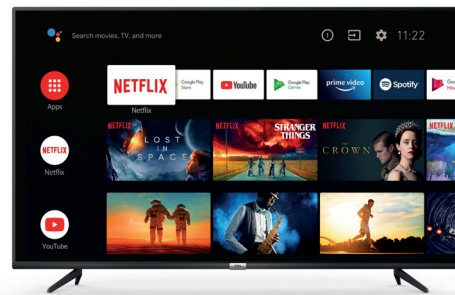

Dolby Audio
Pour un son riche, clair
et puissant sur votre téléviseur

androidtv

Android TV
Votre divertissement
personnalisé

Google Assistant
Rencontrez votre Assistant Google,
posez-lui des questions,
demandez-lui de faire les choses

NETFLIX

NETFLIX
Maintenant disponible en
qualité 4K UHD HDR

YouTube
Maintenant disponible en
qualité 4K UHD HDR

Alexa
laissez votre voix contrôler votre
monde

TCL

43P615

IMAGE

Taille d'écran: diagonale (pouce/cm)	43 / 109.2
Taille d'écran visible : diagonale(pouce/)	43 / 108
Résolution écran	UHD
Wide color technology	-
HDR (High Dynamic Range)	Yes
Formats HDR	HDR10, PQ10, HLG
HDR luminosité	-
Picture Performance Index*	1500
Résolution	3840x2160
Incurvé / courbure	-
10 bits panel	Yes
Contraste dynamique	Mega
Technologie d'amélioration d'image	IPQ 2.0 Engine
Dimming	Pro
Anti-reflet	-
Fonctionnalité d'upsampling	UHD Super Resolution
Gestion des couleurs	UHD Color Extender
Réduction du bruit	Yes
Mode film	Yes