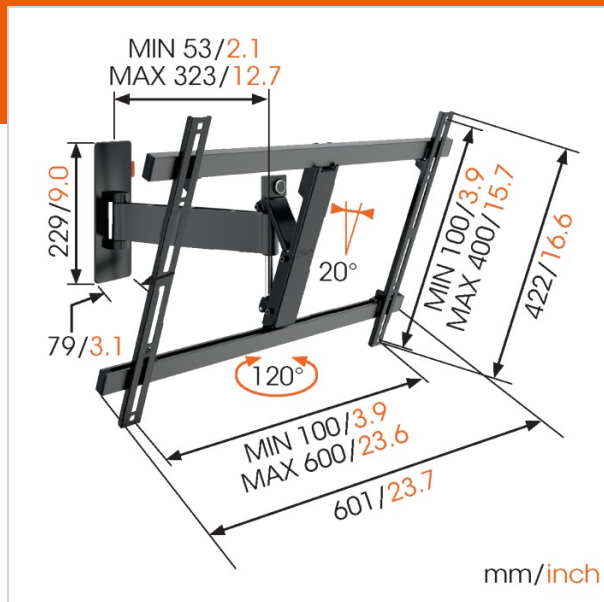

WALL 3325 Support TV Orientable

N° d'article (SKU) 8352130
Couleur Noir

Key benefits

- Satisfaction et ingéniosité, tout simplement : très confortable et à un prix abordable
- Inclinaison (jusqu'à 20°) afin d'éviter les reflets
- Fais pivoter ta TV doucement jusqu'à 120°
- Guide tes câbles électriques
- Nivelles facilement ta TV même après l'installation
- Use the app and mark the first drilling hole easily!

Support TV mural orientable pour téléviseurs jusqu'à 30 kg

Le support TV mural orientable WALL 3325 est particulièrement populaire. Le WALL 3325 est adapté à globalement chaque téléviseur de 40 à 65 pouces (101-165 cm), pour une fixation au mur bien solide. L'angle de rotation maximal est de 120° et l'angle d'inclinaison maximal de 20°.

Votre téléviseur orientable dans toutes les directions

Fixez votre téléviseur au mur avec un support TV mural orientable WALL pour le meilleur angle de vue, où que vous soyez dans la pièce. Il vous suffit ensuite d'orienter le téléviseur vers vous. Les reflets gênants ne seront plus jamais un problème ! Avec le support mural orientable WALL, vous pouvez orienter votre téléviseur dans n'importe quelle position souhaitée.

N° type produit	WALL 3325
N° d'article (SKU)	8352130
Couleur	Noir
EAN emballage unitaire	8712285335501
Dimensions du produit	L
Certifié TÜV	Oui
Inclinaison	Inclinaison jusqu'à 20°
Pivoter	Jusqu'à 120°
Garantie	À vie
Dimensions min. écran (pouce)	40
Dimensions max. écran (pouce)	65
Charge max. (kg)	30
Min. hole pattern	100mm x 100mm
Max. hole pattern	600mm x 400mm
Dim. max. boulon	M8
Hauteur max. interface (mm)	422
Largeur max. interface (mm)	601