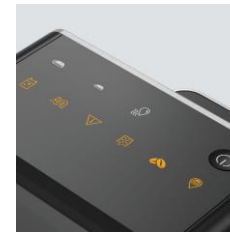

CEG5311X

Machine Espresso Automatique | Compacte | Façade Inox

Broyeur de café en grains intégré

Optez pour un café en grains

Réglez facilement le degré de finesse de la mouture pour ajuster la force du café à votre goût.

Touches tactiles

Faites vos sélections avec les touches tactiles

Finition inox et un design moderne avec des touches de contrôle tactiles.

Sortie réglable en hauteur

Choisissez la quantité qui vous convient

Adaptez la hauteur de la buse à vos tasses, bols ou mugs pour plus de modularité.

Réservoir d'eau transparent, amovible et accessible

Confort d'utilisation

Pratique, le réservoir d'eau est complètement amovible pour un remplissage facilité. Transparent, il vous permet de visualiser le niveau d'eau restant d'un coup d'œil. Il est de plus accessible facilement pour un remplissage aisé en toute circonstance.