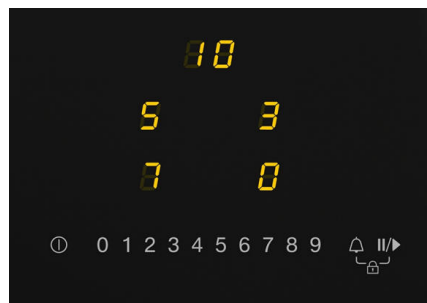

Bandeau de Commande

La puissance de nos tables de cuisson à induction permet une montée en température extrêmement rapide. Faire bouillir une grande quantité d'eau rapidement devient un jeu d'enfant.

Cet appareil a été testé pour vous assurer la plus grande satisfaction. Il a subi des tests équivalents à une durée d'utilisation de 20 ans.

Nos tables de cuisson sont fabriquées dans notre usine allemande de Arnsberg avec la plus grande attention.