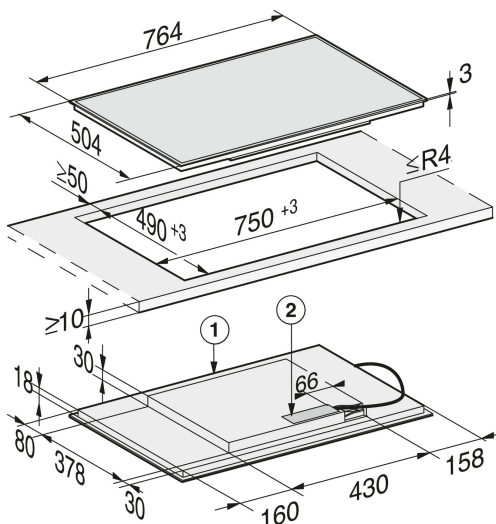

Table de cuisson à induction largeur 75 cm

Cadre Inox large plat - Encastrement Standard

Commandes sensibles EasySelect - Affichage ambré
Verre vitrocéramique Noir, sérigraphie gris Basalte

4 zones de cuisson dont une zone modulable

9 à 17 puissances programmables

Zone avant gauche : Ø 160 - 220 mm, max. 3000 W,
Puissance max. TwinBooster 3650 W

Zone arrière gauche : Ø 100 - 160 mm, max. 1700 W,
Puissance max. TwinBooster 2200 W

Zone arrière droite : Ø 190 x 290 , max. 3000 W,
Puissance max. TwinBooster 3700 W

Zone avant droite : Ø 140 - 190 mm, max. 2500 W,
Puissance max. TwinBooster 3000 W

Accès direct aux niveaux de puissances

Détection automatique de la taille du récipient

Début de cuisson automatique

Fonction Booster et **TwinBooster**

4 minuteurs

Fonction Stop&Go

Fonction Mémoire 10 sec

Maintien au chaud (65°C)

7 niveaux de sécurité

Encastrement 75 x 49 cm

Branchement Monophasé – Puissance 7,3 kW