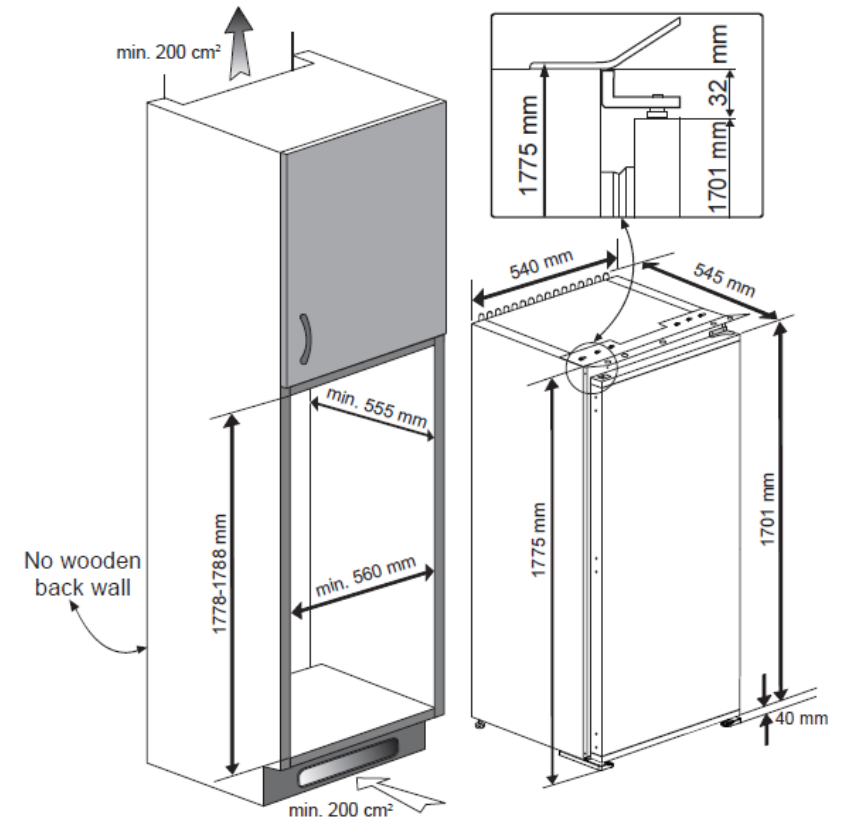

PERFORMANCES EU2021	
T°. ambiante mini. de fonction. (°C)	5
Classe énergétique	F
Classe de perception sonore	C
Niveau sonore (dBA)	36 dB(A)
Consommation annuelle (kWh/a)	142.00
Classe climatique	SN-T
Volume net du réfrigérateur (litres)	309
Volume total (litres)	309

FONCTIONS & CARACTERISTIQUES	
Mode réfrigération rapide	Oui
Porte réversible	Oui
Type d'éclairage	LED
Mode Vacances	Oui
Alarme de porte ouverte	Oui

DESIGN	
Couleur de la porte	Blanc
Couleur des côtés	Blanc
Finitions clayettes verre	Blanc
Type d'afficheur	Ecran LCD

DETAILS TECHNIQUES	
Tension (V)	220-240
Fréquence (Hz)	50
Type de prise	Européenne
Longueur du câble (m)	1.93
Type de fluide réfrigérant	R600a

COMPARTIMENT CONGELATEUR	
Type de froid congélateur	Statique

COMPARTIMENT REFRIGERATEUR	
Nombre de balconnets larges	5
Nombre de bac à légumes	2
Clayette porte-bouteilles chromée	Oui
Boîte à œufs	1
Nombre de clayettes verre ajustables	5
Nombre total de clayettes verre	6

DIMENSIONS	
Hauteur sans emballage (cm)	177.5
Largeur sans emballage (cm)	54.0
Profondeur sans emballage (cm)	54.5
Poids sans emballage (kg)	55.0
Hauteur avec emballage (cm)	185.4
Largeur avec emballage (cm)	57.5
Profondeur avec emballage (cm)	60.0
Poids avec emballage (kg)	59.90

LOGISTIQUE	
Nomenclature	84182159
Livraison en 40 ForkLift	88
Livraison en camion à la verticale	88

Beko s'engage à conserver toutes les pièces détachées de cet appareil pendant 11 ans à compter de la date d'achat. BEKO France – Visuels non contractuels, informations sujettes à modifications. 21/02/2021 - V6

Fiche provisoire

Suivez notre actualité sur le site beko.fr et sur