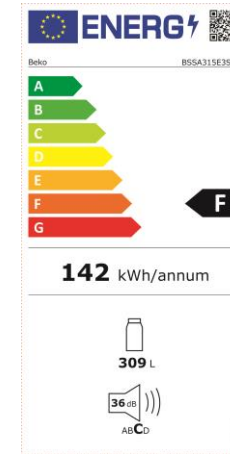

PERFORMANCES EU2021	
T°. ambiante mini. de fonction. (°C)	5
Classe énergétique	F
Classe de perception sonore	C
Niveau sonore (dBA)	36 dB(A)
Consommation annuelle (kWh/a)	142.00
Classe climatique	SN-T
Volume net du réfrigérateur (litres)	309
Volume total (litres)	309

FONCTIONS & CARACTERISTIQUES	
Mode réfrigération rapide	Oui
Porte réversible	Oui
Type d'éclairage	LED
Mode Vacances	Oui
Alarme de porte ouverte	Oui

DESIGN	
Couleur de la porte	Blanc
Couleur des côtés	Blanc
Finitions clayettes verre	Blanc
Type d'afficheur	Ecran LCD

DETAILS TECHNIQUES	
Tension (V)	220-240
Fréquence (Hz)	50
Type de prise	Européenne
Longueur du câble (m)	1.93
Type de fluide réfrigérant	R600a

COMPARTIMENT CONGELATEUR	
Type de froid congélateur	Statique

COMPARTIMENT REFRIGERATEUR	
Nombre de balconnets larges	5
Nombre de bac à légumes	2
Clayette porte-bouteilles chromée	Oui
Boîte à œufs	1
Nombre de clayettes verre ajustables	5
Nombre total de clayettes verre	6

DIMENSIONS	
Hauteur sans emballage (cm)	177.5
Largeur sans emballage (cm)	54.0
Profondeur sans emballage (cm)	54.5
Poids sans emballage (kg)	55.0
Hauteur avec emballage (cm)	185.4
Largeur avec emballage (cm)	57.5
Profondeur avec emballage (cm)	60.0
Poids avec emballage (kg)	59.90

LOGISTIQUE	
Nomenclature	84182159
Livraison en 40 ForkLift	88
Livraison en camion à la verticale	88

Beko s'engage à conserver toutes les pièces détachées de cet appareil pendant 11 ans à compter de la date d'achat. BEKO France – Visuels non contractuels, informations sujettes à modifications. 21/02/2021 - V6

Fiche provisoire

Suivez notre actualité sur le site beko.fr et sur