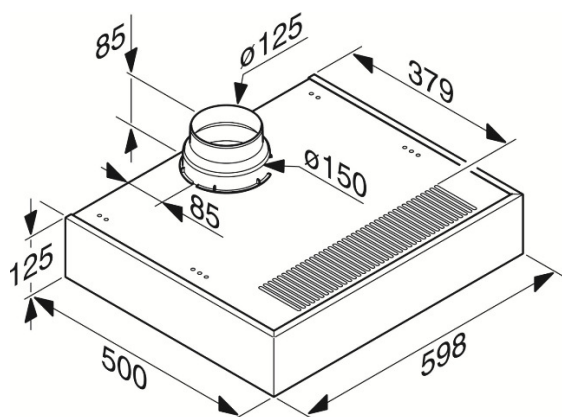

Code SAP : 10546760

Tarif de base HT : 366.66 €

Prix max conseillé TTC : 439.99 € + 2 €

d'éco-part. soit 441.99 €

Accessoires en option:

Filtres à charbon DKF 18-1

Les avantages Miele

Encombrement minimum garanti !
Cette hotte s'installe sous un meuble haut ou se fixe directement au mur.