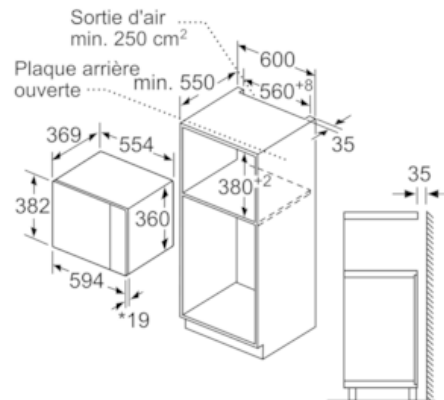

Données techniques

Type de four à micro-ondes :	MO uniquement
Type de commandes :	Electronique
Couleur de la façade :	Noir
Dimensions du produit (mm) :	382 x 594 x 388
Dimensions de la cavité (mm) :	208.0 x 328.0 x 369.0
Longueur du cordon électrique (cm) :	130
Poids net (kg) :	18,0
Poids brut (kg) :	20,0
Code EAN :	4242005038985
Puissance maximum du micro-ondes :	900
Puissance de raccordement (W) :	1450
Intensité (A) :	10
Tension (V) :	220-230
Fréquence (Hz) :	50
Type de prise :	Fiche cont.terre/Gard.fil ter.

Données techniques :

- Câble de raccordement : 130 cm
- Puissance totale de raccordement : 1.45 kW
- Tension nominale : 220 - 230 V

Serie | 6 Micro ondes

BFL554MB0 Noir MICRO-ONDES ENCASTRABLE 25L NOIR

Montage en angle
micro-ondes

Mesures en mm

Mesures en mm

* 20 mm pour la façade
métallique

Mesures en mm

* 20 mm pour la façade
métallique

Mesures en mm