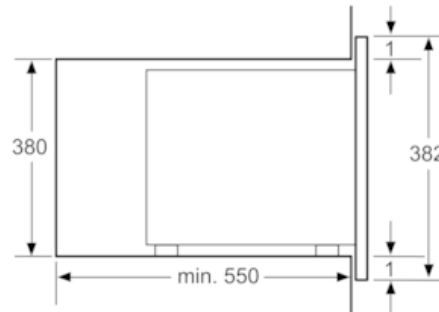

Données techniques

Type de four à micro-ondes :	MO uniquement
Type de commandes :	Electronique
Couleur de la façade :	Noir
Dimensions du produit (mm) :	382 x 594 x 388
Dimensions de la cavité (mm) :	208.0 x 328.0 x 369.0
Longueur du cordon électrique (cm) :	130
Poids net (kg) :	18,0
Poids brut (kg) :	20,0
Code EAN :	4242005038985
Puissance maximum du micro-ondes :	900
Puissance de raccordement (W) :	1450
Intensité (A) :	10
Tension (V) :	220-230
Fréquence (Hz) :	50
Type de prise :	Fiche cont.terre/Gard.fil ter.

Données techniques :

- Câble de raccordement : 130 cm
- Puissance totale de raccordement : 1.45 kW
- Tension nominale : 220 - 230 V

Serie | 6 Micro ondes

BFL554MB0 Noir MICRO-ONDES ENCASTRABLE 25L NOIR

Montage en angle
micro-ondes

Mesures en mm

Mesures en mm

* 20 mm pour la façade
métallique

Mesures en mm

* 20 mm pour la façade
métallique

Mesures en mm