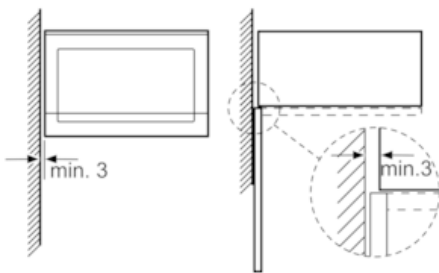

Données techniques :

- Câble de raccordement : 130 cm
- Puissance totale de raccordement : 1.45 kW
- Tension nominale : 220 - 230 V

Serie | 6 Micro ondes

BFL554MB0 Noir MICRO-ONDES ENCASTRABLE 25L NOIR

Montage en angle
micro-ondes

Mesures en mm

Mesures en mm

* 20 mm pour la façade
métallique

Mesures en mm

* 20 mm pour la façade
métallique

Mesures en mm