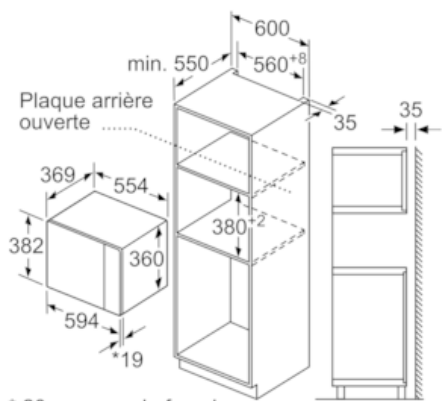

Données techniques

Type de four à micro-ondes :	MO uniquement
Type de commandes :	Electronique
Couleur de la façade :	Noir
Dimensions du produit (mm) :	382 x 594 x 388
Dimensions de la cavité (mm) :	208.0 x 328.0 x 369.0
Longueur du cordon électrique (cm) :	130
Poids net (kg) :	18,0
Poids brut (kg) :	20,0
Code EAN :	4242005038985
Puissance maximum du micro-ondes :	900
Puissance de raccordement (W) :	1450
Intensité (A) :	10
Tension (V) :	220-230
Fréquence (Hz) :	50
Type de prise :	Fiche cont.terre/Gard.fil ter.

Données techniques :

- Câble de raccordement : 130 cm
- Puissance totale de raccordement : 1.45 kW
- Tension nominale : 220 - 230 V

Serie | 6 Micro ondes

BFL554MB0 Noir MICRO-ONDES ENCASTRABLE 25L NOIR

Montage en angle
micro-ondes

Mesures en mm

Mesures en mm

* 20 mm pour la façade
métallique

Mesures en mm

* 20 mm pour la façade
métallique

Mesures en mm