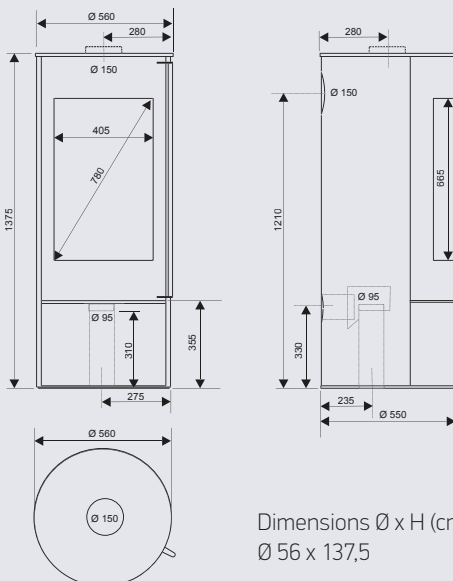

Surface + de 120 m²

POÊLE À BOIS ÉTANCHE (ACIER)

- Grande vision de la flamme
diagonale 78 cm (31 pouces)
- Poignée longue portée et froide
conçue pour être saisie sans se baisser
- Système vitre propre

Dimensions Ø x H (cm) :
Ø 56 x 137,5

Modèle	MAUD
Puissance nominale / plage de puissance (kW)	9 / 6 à 14
Taille de bûches standard (cm)	33 horizontal / 50 vertical
Taille de bûches maxi (cm)	38 horizontal / 50 vertical
Rendement (%)	75
Indice de performance	0,5
CO (%) / particules fines (mg/Nm ³)	0,1 / 16
Flamme Verte	7 étoiles
Intérieur	Parement en vermiculite, grille en fonte amovible
Habillage	Acier peint haute température
Diamètre de buse des fumées (mm)	150 / Mâle
Raccordement à l'air extérieur	De série
Diamètre de raccordement à l'air extérieur (cm)	9,5
Distance d'installation* arrière / latérale (cm)	25 / 50
Code EAN (311 983 +...)	MAUD ...117 323 8
Classe énergétique	A