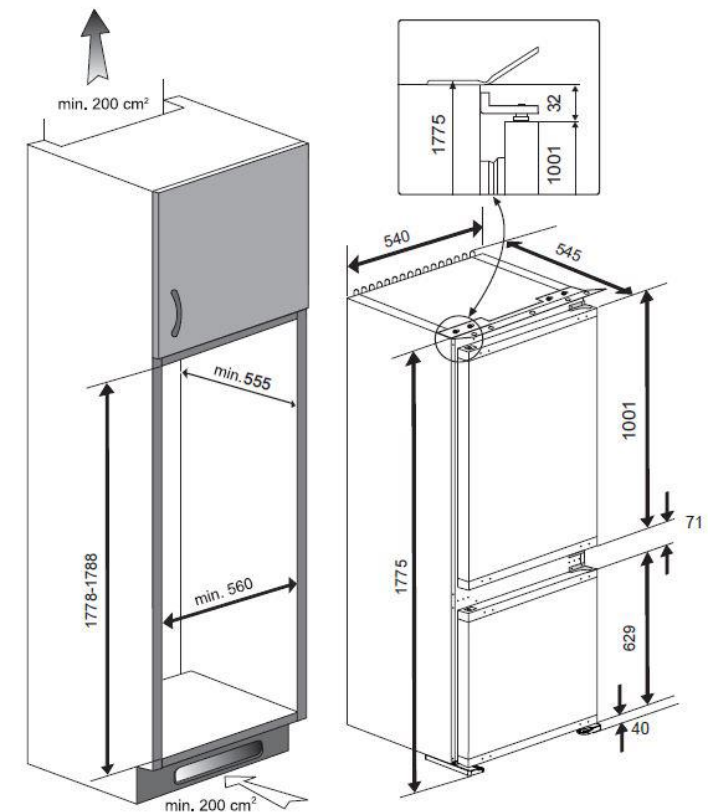

Existe uniquement en ENCASTRABLE