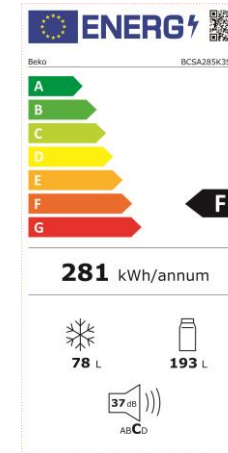

Nombre d'étoiles	4
T°. ambiante mini. de foncion. (°C)	5
Classe énergétique	F
Capacité de congélation (kg/24h)	3.60 kg
Classe de perception sonore	C
Niveau sonore (dBA)	37 dB(A)
Consommation annuelle (kWh/a)	281.00
Classe climatique	SN-ST
Volume net du réfrigérateur (litres)	193
Volume net du congélateur (litres)	78
Volume total (litres)	271
Autonomie du congélateur (h)	13.00

FONCTIONS & CARACTERISTIQUES

Porte réversible	Oui
Type d'éclairage	LED

DESIGN

Couleur de la porte	Blanc
Couleur des côtés	Blanc
Finitions clayettes verre	Blanc

DETAILS TECHNIQUES

Tension (V)	220-240
Fréquence (Hz)	50
Type de prise	Européenne
Longueur du câble (m)	1.93
Type de fluide réfrigérant	R600a

COMPARTIMENT CONGELATEUR

Type de froid congélateur	Statique
Nombre de tiroirs	3
Type de fabrique de glaçons	Bac à glaçons
Nombre de bacs à glaçons	1

COMPARTIMENT REFRIGERATEUR

Ventilateur réfrigérateur	Oui
Nombre de balconnets larges	3
Nombre de bac à légumes	1
Boîte à oeufs	1
Nombre de clayettes verre ajustables	3
Nombre total de clayettes verre	4

DIMENSIONS

Hauteur sans emballage (cm)	177.5
Largeur sans emballage (cm)	54.0
Profondeur sans emballage (cm)	54.5
Poids sans emballage (kg)	56.0
Hauteur avec emballage (cm)	187.0
Largeur avec emballage (cm)	57.5
Profondeur avec emballage (cm)	60.0
Poids avec emballage (kg)	60.80

LOGISTIQUE

Nomenclature	84182199
Livraison en 40 ForkLift	88
Livraison en camion à la verticale	92