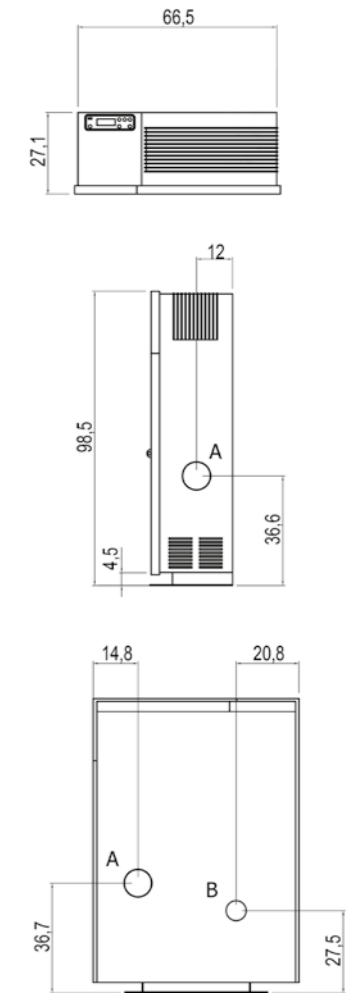

GRACE³ LIGHT BRONZE

GRACE³ ROSSO

GRACE³ ANTRACITE

GRACE³ BIANCO

GRACE³ PIETRA SERPENTINO

- Porta in ghisa
Cast iron door
Porte en fonte
Gusseisentür
- Camera stagna
Sealed chamber
Chambre étanche
Dichtes Verbrennungsraum
- Braciara in ghisa
Cast iron burning pot
Brasero en fonte
Brennschale aus Gusseisen
- Telecomando
Remote control
Télécommande
Fernbedienung
- Programmazione giornaliera settimanale
Daily weekly programming
Programmation journalière hebdomadaire
Programmierung Tag - Woche
- Collegamento termostato esterno
Connection to the external thermostat
Liaison thermostat externe
Anschluss zu Außenthermostat
- Coclea in alluminio
Aluminum auger
Vis sans fin en aluminium
Aluminium-schnecke
- Protezione anti surriscaldamento
Overheating protection
Protection anti surchauffe
Überhitzungsschutz
- Comfort mode
Comfort mode
Comfort mode
Comfort mode
- Wi-Fi (opzionale)
Wi-Fi kit (optional)
Wi-Fi (optionnel)
Wi-Fi (optional)
- Scarico fumi superiore, posteriore e laterale
Upper, back and lateral exhaust
Sortie fumée supérieure, postérieure et latéral
Abgasstutzen Hinten, Seitlich, Oben
- 7 kW
- 2,5 kW
- 90 %
- 93 %
- 60 m³ - 120 m³
- 10 kg
- Pellet Ø 6 mm
- 0,5 kg/h - 1,5 kg/h
- 5,3 h - 16 h
- 54 W
- 80 - 100 kg
- L 66,5 - P 27,1 - H 98,5 cm
- 0,66 m³
- 40,5 - 42,5 dB
- Ø 80 mm
- Ø 60 mm