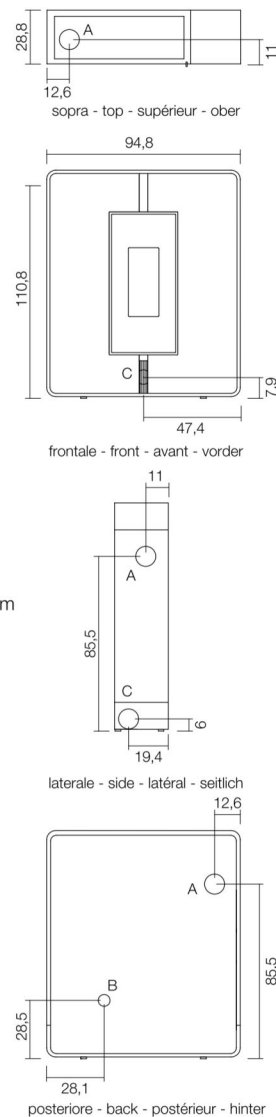

METALLO - STEEL - ACIER - METALL

-  Coclea in alluminio
Aluminium auger
Vis sans fin en aluminium
Aluminium-schnecke
-  Kit concentrico (opzionale)
Concentric flue kit (optional)
Kit de système concentric (optionnel)
Kit für konzentrisches Ableitungssystem (optional)
-  Porta in ghisa
Cast iron door
Porte en fonte
Gusseisentür
-  Camera stagna
Sealed chamber
Chambre étanche
Dichtes Verbrennungsraum
-  Braciere in ghisa
Cast iron burning pot
Brasero en fonte
Brennschale aus Gusseisen
-  Protezione anti surriscaldamento
Overheating protection
Protection anti surchauffe
Überhitzungsschutz
-  Canalizzazione 1 motore indipendente
Duction with 1 independent motor
Conduits d'aération avec 1 moteur indépendant
Kanalisierung mit 1 unabhängigen Luftgebläse
-  Comfort mode
Comfort mode
Comfort mode
Comfort mode
-  Wi-Fi (opzionale)
Wi-Fi kit (optional)
Wi-Fi (optionnel)
Wi-Fi (optional)
-  Telecomando
Remote control
Télécommande
Fernbedienung
-  Programmazione giornaliera settimanale
Daily weekly programming
Programmation journalière hebdomadaire
Programmierung Tag - Woche
-  Collegamento termostato esterno
Connection to the external thermostat
Liaison thermostat externe
Anschluss zu Außenthermostat
-  Scarico fumi superiore, posteriore e laterale
Upper, back and lateral exhaust
Sortie fumée supérieure, postérieure et latérale
Abgasstutzen Hinten, Seitlich, Oben

-  10 kW
-  3 kW
-  91 %
-  94,5 %
-  72 m³ - 240 m³
-  18 kg
-  Pellet Ø 6 mm
-  0,66 kg/h - 2,24 kg/h
-  8 h - 27,3 h
-  51 W
-  53,5 dB - 61,1 dB
-  135 kg
-  L 94,8 - P 28,8 - H 110,8 cm
-  0,30 m³
-  (A) Ø 80 mm
-  (B) Ø 60 mm
-  (C) Ø 80 mm