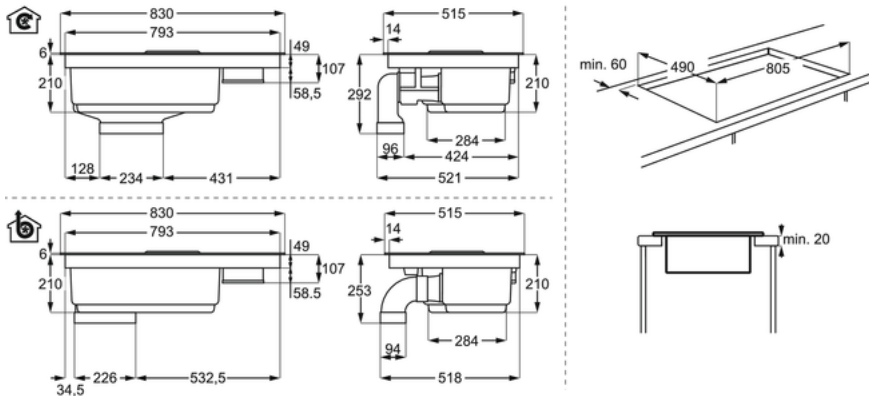

IDE84244IB Table de cuisson avec hotte intégrée

PSGBHH160D363001