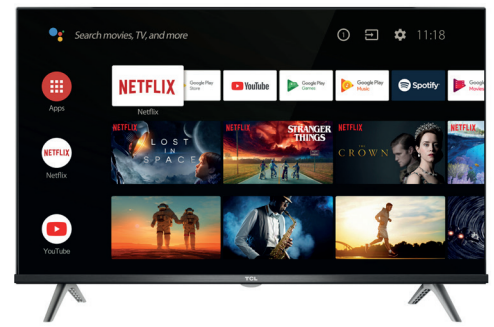

TCL

32S615

IMAGE

Taille d'écran: diagonale (pouce/cm)	32 / 81.3
Taille d'écran visible : diagonale(pouce/)	31.5 / 80
Résolution écran	HD
Wide color technology	-
HDR (High Dynamic Range)	Yes
Formats HDR	HDR10: Netflix, USB 1080p, HDMI 1080p
HDR luminosité	-
Picture Performance Index*	300
Résolution	1366x768
Incurvé / courbure	-
10 bits panel	-
Contraste dynamique	Mega
Technologie d'amélioration d'image	Pure Image Ultra
Dimming	Oui
Anti-reflet	-
Fonctionnalité d'upscaling	Oui
Gestion des couleurs	10P & 2P calibration
Réduction du bruit	Oui
Mode film	Oui

* Indice de Fluidité de l'Image

SON

Puissance son	2x5 W
Puissance musicale	2x10 W
Dolby	Dolby Digital Plus
Sound Processing	Dolby Audio
Equaliser	Oui
Type haut parleur	Down Firing
Qualité du son	-
Haut parleur	Full range
Digital Pure Sound	-
Woofers	-
Contrôle du son auto	Oui

CONTENU SMART TV

Processeur	Quad Core
SmartTV	AndroidTV & TV+ (29 langues)
Android OS	Android P (9.0)
Guide On (IP-EPG)	-
4K	-
Applications	Google Play Store
Réseaux sociaux	Oui
Navigateur internet	Oui
HbbTV	1.5
Micro intégré au TV	-
Mémoire interne	8GB / 4 GB

FONCTIONS UTILISATEUR

Smartphone / Tablette support	Oui
Lecteur Multimedia USB*	Yes
Sous titrage	Oui
Compatibilité DivX	-
Horloge & arrêt programmable	Oui
Mode jeu	Oui
Mode sport	Oui
Multipicture	PAT
Mise en veille programmable	Oui
Mode hôtel	Yes w. OTT purge (v284)
Menu : langues	29
HDMI CEC (T-link)	Full
Commutateur rapide HDMI	Oui

* clé USB/ Disque Dur (non fournis)

CONVERGENCE

Bluetooth	A2DP, HID
DLNA 1.5	Oui
Wifi display	Chromecast & T-cast
USB HID support	Oui

TELECOMMANDE

Piles incluses	Oui
Télécommande incluse	RC802N4

RECEPTION

DTV Tuner	DVB-T2/C/S2
Tuner analogique	H.265 FHD, H.264, MPEG-2
Tuner analogique	Oui
Systèmes de tuner analogique	PAL/SECAM/NTSC (AV) BG/DK/LL'
CI+	Oui (1.3)
EPG (DVB EIT/SI)	Jusqu'à 8 jours
Recherche automatique des chaînes	Oui
Télétexte	Oui

CONNECTIQUE

HDMI	2 x 1.4
HDCP 2.2	1,4
USB	1 x 2.0
YPbPr	CVBS Optional
Entrée DVI vidéo	-
RJ-45	Oui
Wifi	Intégré
Sortie audio digitale	Optique
Prise casque	Oui
Entrée antenne (terrestre /câble)	1
Entrée antenne (satellite)	1
Sat DISEqC	Yes v.1.0 / No
Port CI	1
Arc HDMI	via HDMI1
HDMI Résolution max	1080P/60Hz
MHL	-
Câble alimentation	1.5 m

DESIGN

Couleur	Noir
VESA	100 x 100 mm
Type de pied	Fixe

CONSOMMATION ELECTRIQUE

Classe d'efficacité énergétique SDR*	F
Consommation annuelle SDR*	29 W
Classe d'efficacité énergétique HDR*	G
Consommation annuelle HDR*	45 W
Mise en veille automatique	Oui
Alimentation électrique	220-240V~50Hz
Consommation (mode en veille) *	0.31 W
Consommation (mode réseau en veille) *	1066.00 W
Luminance maximale	77%
Consommation maximum*	63 W
Teneur en mercure	0.0 mg
Présence de plomb	Oui

* Estimation

Conformément au règlement UE d'efficacité énergétique 1062/2010

DONNEES GENERALES