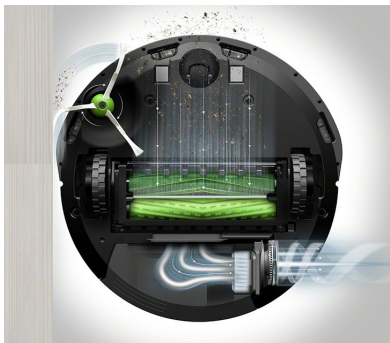

Adieu les saletés

Bénéficiez d'un nettoyage minutieux grâce au puissant système de nettoyage de ce robot qui déloge les saletés, les débris et les poils d'animaux où qu'ils se cachent.