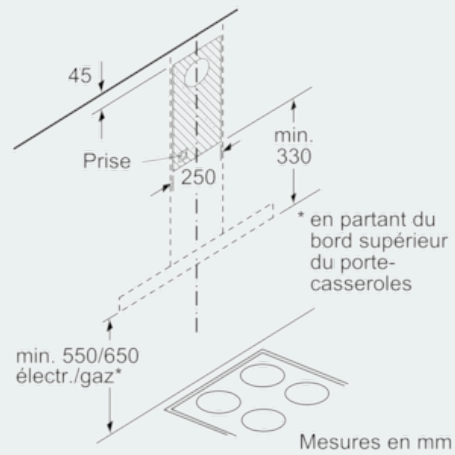

##### Données techniques

Couleur et matériau de la cheminée : inox  
 Typologie : Chimney  
 Certificats de conformité : CE, VDE  
 Longueur du cordon électrique (cm) : 130  
 Hauteur de la cheminée : 583-912/583-1022  
 Hauteur du produit, sans cheminée : 53  
 Ecart min. par rapp. foyer él. : 550  
 Ecart min. par rapp. foyer gaz : 650  
 Poids net (kg) : 12,427  
 Type de commandes : Electronique  
 Débit maximum d'aspiration d'air en évacuation : 360  
 Débit de l'aspiration en Recyclage d'air position turbo : 350  
 Débit maximum d'aspiration en recyclage d'air : 280  
 Débit Aspiration d'air en évacuation position turbo : 580  
 Nombre de lampes : 2  
 Niveau sonore (dB(A) re 1 pW) : 60  
 Diamètre du réducteur d'évacuation d'air : 120 / 150  
 Matériau du filtre à graisses : Washable aluminium  
 Code EAN : 4242003805947  
 Puissance de raccordement (W) : 220  
 Intensité (A) : 10  
 Tension (V) : 220-240  
 Fréquence (Hz) : 50; 60  
 Type de prise : Fiche cont.terre/Gard.fil ter.  
 Type de montage : Wall-mounted

**Confort/Sécurité :**

- Commande touchControl avec affichage digital
- Positions intensives avec retour automatique au bout de 6 minutes
- Eclairage LED 2 x 3W
- 3 filtre à graisse métallique lavable au lave-vaisselle

\*Conformément au règlement délégué européen No 65/2014

**iQ300**  
**LC96BFM50**  
**Hotte décorative murale 90 cm**

Cotes

Pour l'utilisation d'une paroi arrière, tenir compte de la conception de l'appareil.