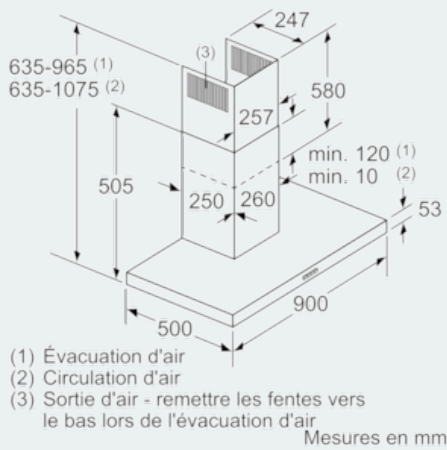

iQ300
LC96BFM50
Hotte décorative murale 90 cm

Cotes