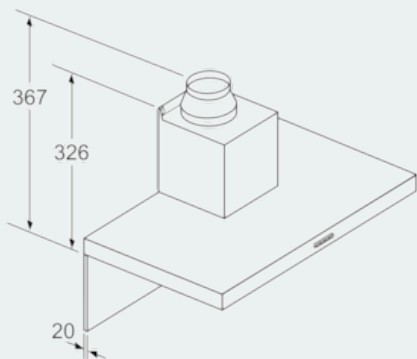

iQ300
LC96BFM50
Hotte décorative murale 90 cm

Cotes