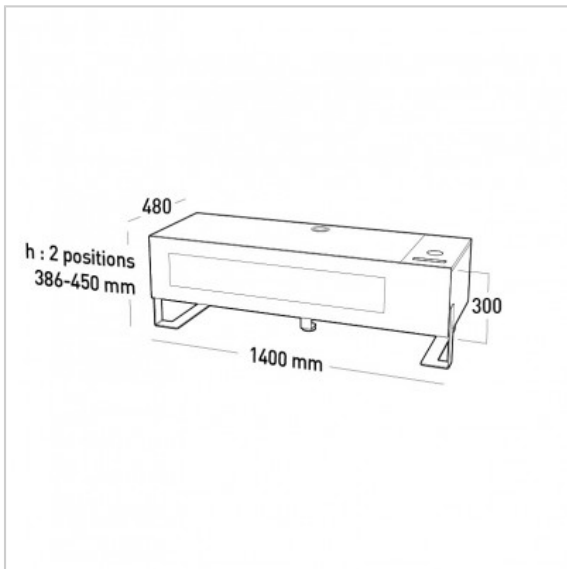

NAGA 1400 Nordic + Trappe + Qi + Chargeur 4 USB

Réf : 037401

EAN : 3185280374014

Meuble 1400 Nordic avec trappe + Qi + Chargeur 4 USB

FICHE TECHNIQUE

Type de produit	Meuble
Taille écran maxi	30"-65"
Poids maxi (en kg)	50
Couleur	Bois Nordic
Matériau	Bois + verre trempé + acier
Dimensions au sol	1400x480
Gestion des câbles	Oui

- Structure en acier, peinture époxy, noir texturé
- Panneaux bois mélaminé de qualité issus des fournisseurs des plus grandes marques de meubles de cuisine et de bureaux
- Trappe de rangement et de maintien des câbles de charges.
- Colonne en acier, orientable et inclinable (vendue en option)

- 3 compartiments.
- Volumes utiles des 3 compartiments :
 - L. 650 x H. 240 x P. 190 cm,
 - L. 439 x H. 240 x P. 190 cm,
 - L. 190 x H. 240 x P. 190 cm.

- Charge intérieure maximale : 30Kg.