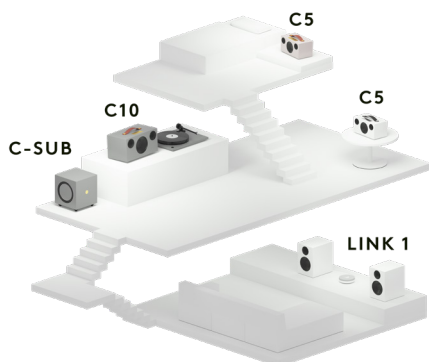

#### FIXABLE AU MUR

L'enceinte A10 peut être fixée au mur. Les supports muraux sont disponibles séparément.

### TOP 3 DES FONCTIONNALITÉS :

- Multiroom sans fil et bluetooth
- 4 pré-sélections WiFi
- Fixable au mur

## CARACTÉRISTIQUES TECHNIQUES

Type : Enceinte sans fil multiroom  
Amplificateur : Numérique Classe D, 52W  
Tweeter : 1 x 1,25" driver BMR  
Haut-parleur de grave : 1 x 3", long débattement  
Radiateurs passifs : Double 2 x 4,5"  
Bande passante : 55-20.000Hz  
Fréquence de coupure : 300Hz  
Dimensions HxLxP : 193 x 140 x 140 mm  
Ecroû d'insertion pour support mural : M6  
Entrées : WiFi, Bluetooth V4.0 et Aux In 3.5 mm  
Compatibilité réseau sans fil : 802.11 b/g/n, 2.4GHz only  
Formats audio compatibles : MP3, WMA, AAC, FLAC, Apple Lossless  
Consommation d'énergie WiFi/STBY/ON: 1.8W-0.3W-3W

IMAGES D'AMBIANCE

CONFIGURATION MULTIROOM

CONNECTIVITÉ