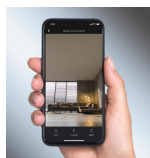

Encore plus pratique : le Scout RX3 Home Vision HD permet à l'utilisateur de visionner l'espace de navigation en temps réel et en haute définition.