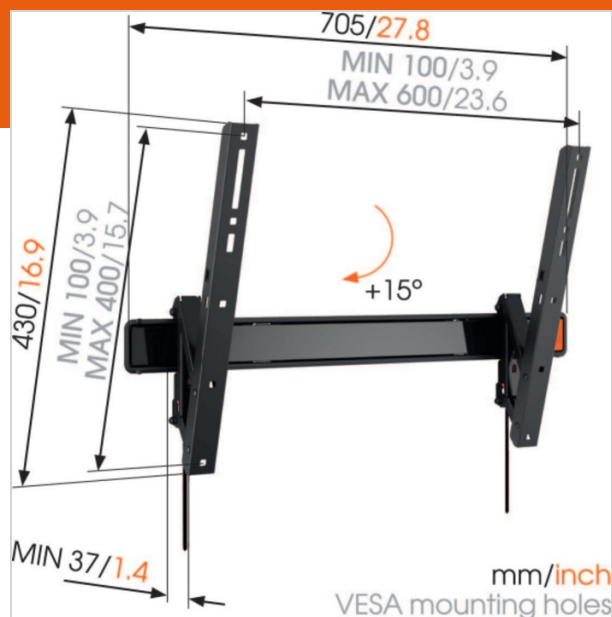

WALL 3315 Support TV Inclinable

N° d'article (SKU) 8351130
Couleur Noir

Key benefits

- Satisfaction et ingéniosité, tout simplement : très confortable et à un prix abordable
- Inclinaison (jusqu'à 15°) afin d'éviter les reflets
- Verrouille solidement ta TV
- Use the app and mark the first drilling hole easily!

Support TV mural inclinable pour grands téléviseurs

Le support TV mural à inclinaison WALL 3315 est conçu pour les grands téléviseurs d'un poids maximal de 40 kg. Le WALL 3315 est adapté à globalement chaque téléviseur de 40 à 65 pouces (101-165 cm), pour une fixation au mur bien solide. L'angle d'inclinaison maximal est de 15° vers l'avant.

La solution d'installation idéale dans une petite pièce

En montant votre téléviseur un peu plus en hauteur au mur sur un support incliné de quelques degrés, vous gardez un angle de vue optimal. Sans reflets gênants. Un support TV mural WALL est la solution parfaite pour les petites pièces ou les chambres.

N° type produit	WALL 3315
N° d'article (SKU)	8351130
Couleur	Noir
EAN emballage unitaire	8712285335488
Dimensions du produit	L
Certifié TÜV	Oui
Inclinaison	Inclinaison jusqu'à 15°
Garantie	À vie
Dimensions min. écran (pouce)	40
Dimensions max. écran (pouce)	65
Charge max. (kg)	40
Min. hole pattern	100mm x 100mm
Max. hole pattern	600mm x 400mm
Dim. max. boulon	M8
Hauteur max. interface (mm)	430
Largeur max. interface (mm)	705