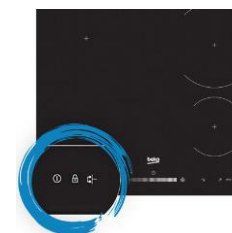

Sécurité enfant

Évitez toute manipulation inopinée

Le verrouillage du clavier peut être activé afin de bloquer toutes les fonctions de la table, évitant toutes manipulations inopportunes.