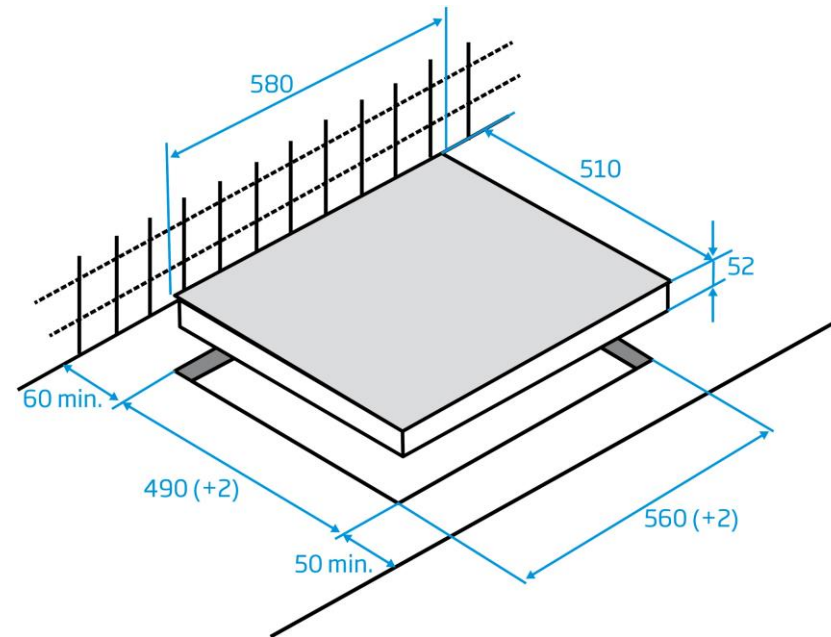

FOYERS	
Configuration des foyers	4 Inductions
Zone avant gauche (Max/Boost)	Ø180mm - 2000/2300W
Zone avant droit (Max/Boost)	Ø145mm - 1600/1800W
Zone arrière gauche (Max/Boost)	Ø180mm - 2000/2300W
Zone arrière droit (Max/Boost)	Ø210mm - 2000/2300W

DETAILS TECHNIQUES	
Fréquence (Hz)	50
Câble fourni	Standard

DESIGN	
Finition	Verre
Couleur	Noir

SECURITE	
Arrêt automatique	Oui
Voyant On-Off	Oui
Sécurité anti-débordement	Oui
Sécurité anti-surchauffe	Oui
Sécurité petits ustensiles	Oui
Détection auto. de la casserole	Oui
Sécurité enfant	Oui
Indicateurs de chaleur résiduelle	Oui
Verrouillage des commandes	Oui

COMMANDES	
Type de commandes	Tactiles - Smart Access
Minuteurs	Oui
Booster	Oui
Niveaux de puissance	9
Affichage Digital	Oui

DIMENSIONS	
Profondeur avec emballage (cm)	58.0
Largeur avec emballage (cm)	63.0
Hauteur avec emballage (cm)	12.5
Poids avec emballage (kg)	10.90
Profondeur sans emballage (cm)	51.0
Largeur sans emballage (cm)	58.0
Hauteur sans emballage (cm)	5.2
Poids sans emballage (kg)	9.850
Dimensions d'encastrement (cm)	56x49
Installation Simplifiée	Oui

PERFORMANCES	
Puissance totale électrique (kW)	7200 watts [joules / seconde]

LOGISTIQUE	
Nomenclature	85166050
Livraison en 40	760
Livraison en 40 ForkLift	760
Livraison en 40 HC ForkLift	760

Existe uniquement en NOIR

Disponibilité des pièces détachées 11 ANS

Beko s'engage à conserver toutes les pièces détachées de cet appareil pendant 11 ans à compter de la date d'achat. BEKO France – Visuels non contractuels, informations sujettes à modifications. 11/06/2020 - V3

Fiche provisoire

Suivez notre actualité sur le site beko.fr et sur