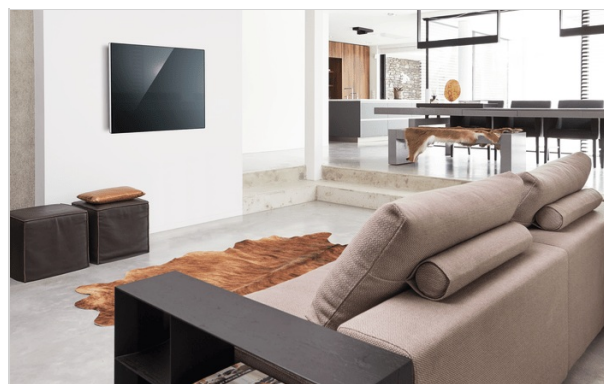

### Key benefits

- Fixe ta TV au mur de la façon la plus plate possible
- Fixe ta TV à seulement 1,5 cm du mur
- Installe ton support parfaitement nivelé grâce au niveau à bulle fourni.
- Le positionnement de service permet d'accéder facilement aux câbles

### Support TV mural extra plat pour TV fins et plats

Le support mural THIN 405 est adapté aux téléviseurs de 26 à 55 pouces (66-140 cm) pesant jusqu'à 25 kg. Après installation, votre support mural sera à peine visible. La distance le séparant du mur est de seulement 15 mm.

### Votre téléviseur comme un tableau au mur

Vous cherchez une façon solide et sûre de fixer votre téléviseur à plat contre le mur ? Avec un support TV mural fixe THIN, vous installez votre téléviseur à tout juste 15 mm du mur. Pratiquement invisible après installation. Le support mural fixe THIN est une solution fiable et stable avec la qualité Vogel's garantie. Il n'a pas d'éléments mobiles ou protubérants, ce qui limite le risque de dommages.