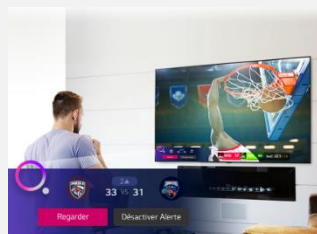

LG ThinQ AI

 amazon alexa

 Hey Google

Contrôle vocal

Les smart TV LG intègrent 3 Intelligences Artificielles :

- ThinQ pour vous simplifier la navigation et le paramétrage de votre TV au quotidien via la reconnaissance vocale.
- Google Assistant et Amazon Alexa pour des recherches et contrôler vos objets domotiques compatibles.

Accès rapide à vos applications favorites

Nouvelle Magic Remote

La Magic Remote dispose d'un système de pointeur et une molette pour naviguer dans votre TV aussi simplement qu'avec une souris. Le nouveau design plus ergonomique facilite encore plus son utilisation pour un accès instantané à tous vos contenus. Le micro intégré permet de bénéficier de toutes les fonctions de reconnaissance vocale

webOS 6.0

Spécialement conçu pour les TVs LG, webOS 6.0 offre une expérience de navigation totalement optimisée. Fluide, rapide et puissant, ce nouveau home vous permet d'accéder instantanément à tous vos contenus et applications préférées (Netflix, Amazon Prime Video, Disney +,...)

Sport Alert

Le téléviseur vous alertera des horaires de diffusion des matchs et des résultats afin que vous puissiez suivre chaque moment de vos équipes favorites.

Optimiseur de Jeu

L'Optimiseur de Jeu ajuste automatiquement les paramètres d'images et optimise les graphismes. Personnalisez vos réglages en temps réel, peu importe le type de jeu auquel vous jouez.