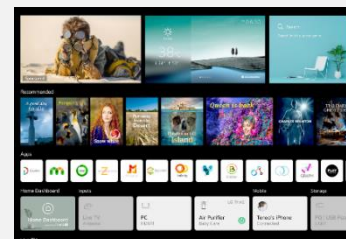

LG ThinQ AI

 amazon alexa

 Hey Google

Contrôle vocal

Les smart TV LG intègrent 3 Intelligences Artificielles :

- ThinQ pour vous simplifier la navigation et le paramétrage de votre TV au quotidien via la reconnaissance vocale.
- Google Assistant et Amazon Alexa pour des recherches et contrôler vos objets domotiques compatibles.

Accès rapide à vos applications favorites

Nouvelle Magic Remote

La Magic Remote dispose d'un système de pointeur et une molette pour naviguer dans votre TV aussi simplement qu'avec une souris. Le nouveau design plus ergonomique facilite encore plus son utilisation pour un accès instantané à tous vos contenus. Le micro intégré permet de bénéficier de toutes les fonctions de reconnaissance vocale

webOS 6.0

Spécialement conçu pour les TVs LG, webOS 6.0 offre une expérience de navigation totalement optimisée. Fluide, rapide et puissant, ce nouveau home vous permet d'accéder instantanément à tous vos contenus et applications préférées (Netflix, Amazon Prime Video, Disney +,...)