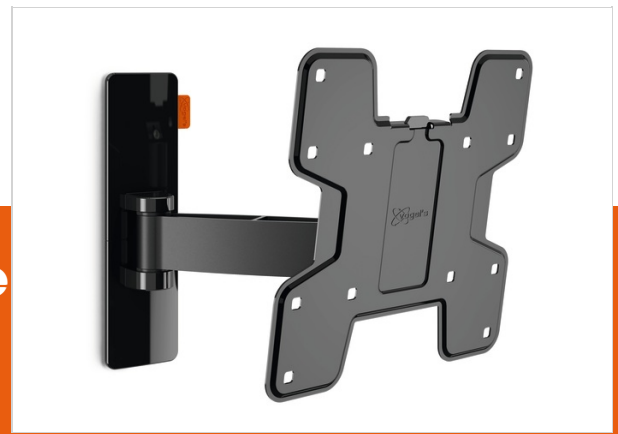

WALL 3125 Support TV Orientable

N° d'article (SKU) 8352110
Couleur Noir

Key benefits

- Satisfaction et ingéniosité, tout simplement : très confortable et à un prix abordable
- Inclinaison (jusqu'à 20°) afin d'éviter les reflets
- Fais pivoter ta TV doucement jusqu'à 120°
- Guide tes câbles électriques
- Nivelles facilement ta TV même après l'installation
- Use the app and mark the first drilling hole easily!

Support TV mural orientable pour petits téléviseurs

Le support TV mural orientable WALL 3125 supporte un poids maximal de 15 kg. Presque chaque téléviseur entre 19 et 40 pouces (48-102 cm) peut être fixé contre le mur grâce au WALL 3125. L'angle de rotation maximal est de 120° et l'angle d'inclinaison maximal de 20°.

Votre téléviseur orientable dans toutes les directions

Fixez votre téléviseur au mur avec un support TV mural orientable WALL pour le meilleur angle de vue, où que vous soyez dans la pièce. Il vous suffit ensuite d'orienter le téléviseur vers vous. Les reflets gênants ne seront plus jamais un problème ! Avec le support mural orientable WALL, vous pouvez orienter votre téléviseur dans n'importe quelle position souhaitée.

N° type produit	WALL 3125
N° d'article (SKU)	8352110
Couleur	Noir
EAN emballage unitaire	8712285335303
Dimensions du produit	S
Certifié TÜV	Oui
Inclinaison	Inclinaison - 10°/+10°
Pivoter	Jusqu'à 120°
Garantie	À vie
Dimensions min. écran (pouce)	19
Dimensions max. écran (pouce)	40
Charge max. (kg)	15
Min. hole pattern	n/amm x n/amm
Max. hole pattern	n/amm x n/amm
Modèles fixes standard VESA	100 mm x 100 mm 200 mm x 100 mm 200 mm x 200 mm
Dim. max. boulon	M8
Hauteur max. interface (mm)	227
Largeur max. interface (mm)	318