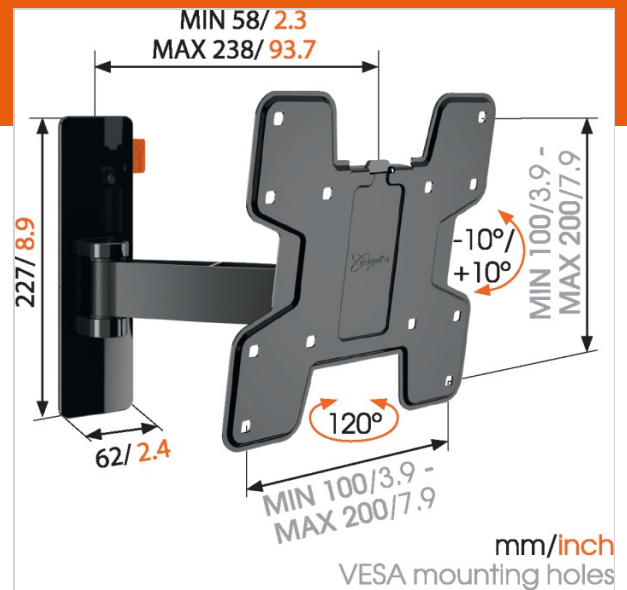

WALL 3125 Support TV Orientable

N° d'article (SKU) 8352110
Couleur Noir

Key benefits

- Satisfaction et ingéniosité, tout simplement : très confortable et à un prix abordable
- Inclinaison (jusqu'à 20°) afin d'éviter les reflets
- Fais pivoter ta TV doucement jusqu'à 120°
- Guide tes câbles électriques
- Nivelles facilement ta TV même après l'installation
- Use the app and mark the first drilling hole easily!

Support TV mural orientable pour petits téléviseurs

Le support TV mural orientable WALL 3125 supporte un poids maximal de 15 kg. Presque chaque téléviseur entre 19 et 40 pouces (48-102 cm) peut être fixé contre le mur grâce au WALL 3125. L'angle de rotation maximal est de 120° et l'angle d'inclinaison maximal de 20°.

Votre téléviseur orientable dans toutes les directions

Fixez votre téléviseur au mur avec un support TV mural orientable WALL pour le meilleur angle de vue, où que vous soyez dans la pièce. Il vous suffit ensuite d'orienter le téléviseur vers vous. Les reflets gênants ne seront plus jamais un problème ! Avec le support mural orientable WALL, vous pouvez orienter votre téléviseur dans n'importe quelle position souhaitée.

N° type produit	WALL 3125
N° d'article (SKU)	8352110
Couleur	Noir
EAN emballage unitaire	8712285335303
Dimensions du produit	S
Certifié TÜV	Oui
Inclinaison	Inclinaison - 10°/+10°
Pivoter	Jusqu'à 120°
Garantie	À vie
Dimensions min. écran (pouce)	19
Dimensions max. écran (pouce)	40
Charge max. (kg)	15
Min. hole pattern	n/amm x n/amm
Max. hole pattern	n/amm x n/amm
Modèles fixes standard VESA	100 mm x 100 mm 200 mm x 100 mm 200 mm x 200 mm
Dim. max. boulon	M8
Hauteur max. interface (mm)	227
Largeur max. interface (mm)	318