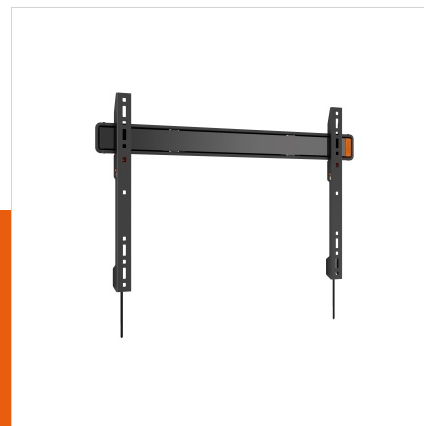

WALL 3305 Support TV Fixe