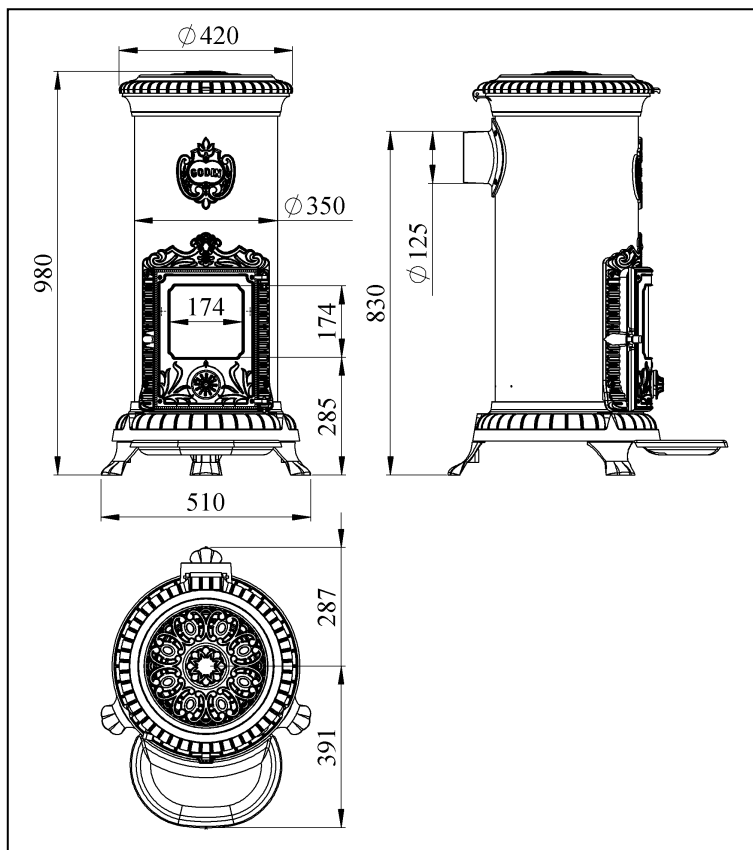

310105 "Poêle Petit Godin"

H 98 x L 51 x P 68 cm

- . Puissance : **6,5 kW**
- . Rendement : **77,7 %**
- . Émission de CO : **0,10 %** (à 13 % d'O₂)
- . Émission de poussières : **48,5 mg/Nm³**
- . Volume chauffé corrigé **90 à 240 m³**
- . Régulation : **manuelle**
- . Poids : **100 kg**
- . Combustibles : bûches jusqu'à **25 cm**
- . Possibilité bûches jusqu'à **50 cm en vertical**
- . Chargement **devant et dessus**
- . Départ des fumées **arrière**
- . Buse de départ **Ø 125 mm ext**
- . Distance du sol au dessus de la buse de départ : **83 cm**
- . Habillage : fonte et acier émaillé

Poids du poêle emballé : **115 kg**
Dimension : **H 107 x L 51 x P 51 cm**