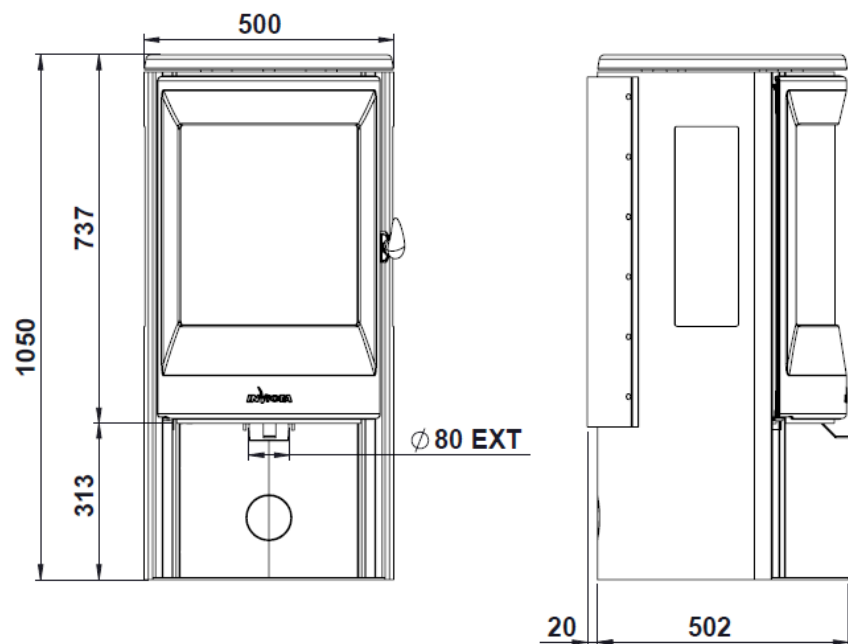

Porte en fonte biseautée

Largeur vitre 35 cm vs 30 cm pour Onsen
> **Meilleure vision du feu**

Bevelled cast iron door

Length 35 cm (vs 30 cm for Onsen)
> **Optimal view of fire**

Poignée fonte amovible

> Placée en hauteur, représente une sécurité enfant supplémentaire

Rendement / Efficiency

Taux de CO / CO rate

Post-combustion

Raccordable / Air inlet

Étanche / Air-tight

Surface de chauffe / Heating area

Fonte / Cast iron

40 cm

30-70 m²

ECO DESIGN
2022