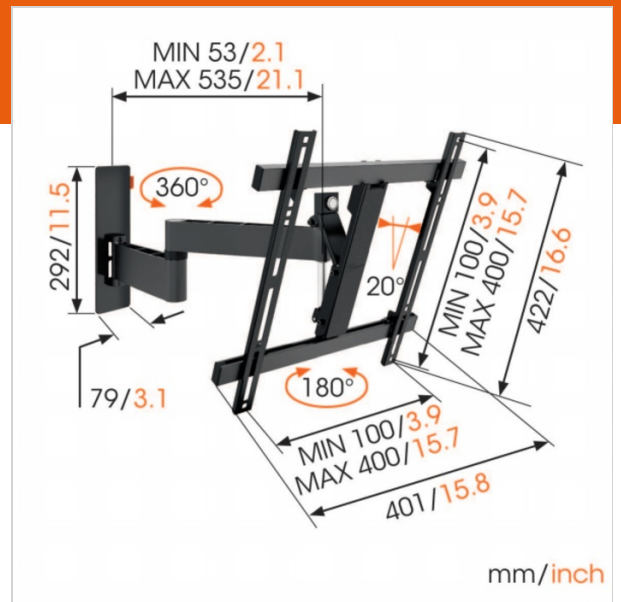

WALL 3245 Support TV Orientable (noir)

N° d'article (SKU) 8353120
Couleur Noir

Key benefits

- Satisfaction et ingéniosité, tout simplement : très confortable et à un prix abordable
- Inclinaison (jusqu'à 20°) afin d'éviter les reflets
- Fais pivoter ta TV doucement jusqu'à 180°
- Guide tes câbles électriques
- Nivelles facilement ta TV même après l'installation
- Use the app and mark the first drilling hole easily!

Support TV mural orientable pour téléviseurs jusqu'à 20 kg

Le support TV mural orientable WALL 3245 est particulièrement populaire. Le WALL 3245 est adapté à globalement chaque téléviseur de 32 à 55 pouces (81-140 cm), pour une fixation au mur bien solide. L'angle de rotation maximal est de 180° et l'angle d'inclinaison maximal de 20°. Également disponible en blanc.

Votre téléviseur orientable dans toutes les directions

Fixez votre téléviseur au mur avec un support TV mural orientable WALL pour le meilleur angle de vue, où que vous soyez dans la pièce. Il vous suffit ensuite d'orienter le téléviseur vers vous. Les reflets gênants ne seront plus jamais un problème ! Avec le support mural orientable WALL, vous pouvez orienter votre téléviseur dans n'importe quelle position souhaitée.

N° type produit	WALL 3245
N° d'article (SKU)	8353120
Couleur	Noir
EAN emballage unitaire	8712285335426
Dimensions du produit	M
Certifié TÜV	Oui
Inclinaison	Inclinaison jusqu'à 20°
Pivoter	Jusqu'à 180°
Garantie	À vie
Dimensions min. écran (pouce)	32
Dimensions max. écran (pouce)	55
Charge max. (kg)	20
Min. hole pattern	100mm x 100mm
Max. hole pattern	400mm x 400mm
Dim. max. boulon	M8
Hauteur max. interface (mm)	422
Largeur max. interface (mm)	402