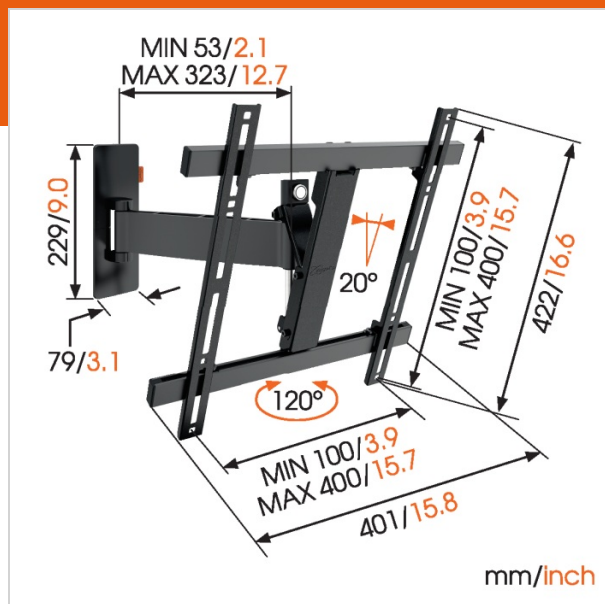

WALL 3225 Support TV Orientable

N° d'article (SKU) 8352120
Couleur Noir

Key benefits

- Satisfaction et ingéniosité, tout simplement : très confortable et à un prix abordable
- Inclinaison (jusqu'à 20°) afin d'éviter les reflets
- Fais pivoter ta TV doucement jusqu'à 120°
- Guide tes câbles électriques
- Nivelles facilement ta TV même après l'installation
- Use the app and mark the first drilling hole easily!

Support TV mural orientable pour téléviseurs jusqu'à 20 kg

Le support TV mural orientable WALL 3225 est particulièrement populaire. Le WALL 3225 est adapté à globalement chaque téléviseur de 32 à 55 pouces (81-140 cm), pour une fixation au mur bien solide. L'angle de rotation maximal est de 120° et l'angle d'inclinaison maximal de 20°.

Votre téléviseur orientable dans toutes les directions

Fixez votre téléviseur au mur avec un support TV mural orientable WALL pour le meilleur angle de vue, où que vous soyez dans la pièce. Il vous suffit ensuite d'orienter le téléviseur vers vous. Les reflets gênants ne seront plus jamais un problème ! Avec le support mural orientable WALL, vous pouvez orienter votre téléviseur dans n'importe quelle position souhaitée.

N° type produit	WALL 3225
N° d'article (SKU)	8352120
Couleur	Noir
EAN emballage unitaire	8712285335402
Dimensions du produit	M
Certifié TÜV	Oui
Inclinaison	Inclinaison jusqu'à 20°
Pivoter	Jusqu'à 120°
Garantie	À vie
Dimensions min. écran (pouce)	32
Dimensions max. écran (pouce)	55
Charge max. (kg)	20
Min. hole pattern	100mm x 100mm
Max. hole pattern	400mm x 400mm
Dim. max. boulon	M8
Hauteur max. interface (mm)	422
Largeur max. interface (mm)	401