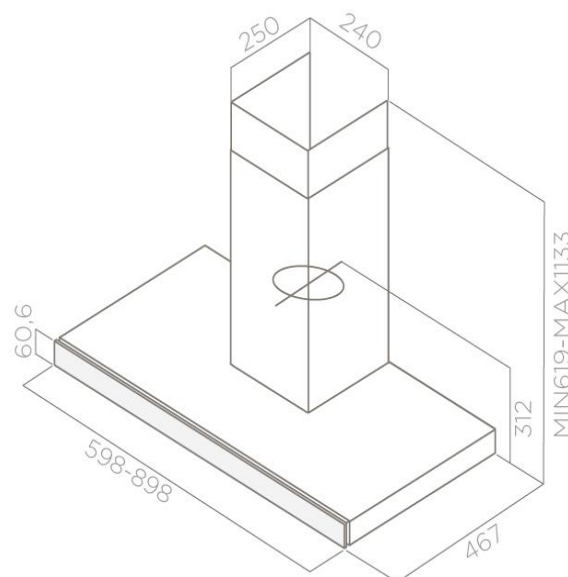

Références

	Modèle	Code EAN
PRF0104625A	JOY LED BLIX/A/60	8020283039612
PRF0104630A	JOY LED WHIX/A/60	8020283039643

Performances, filtration, éclairage

Commandes	Ecran tactile 3 vitesses + boost
Eclairage	LED 2x2,5W (3500 Kelvin)
Mode	Extraction ou filtration
Sortie extracteur	150 mm
Débit d'air (m3/h)	288 à 581 (713)
Niveau sonore (db(A))	51 à 69 (73)
Pression (Pa)	414
Filtre à graisse	Inclus
Filtre à charbon	En option (CFC0141529)
Filtre Longue Durée	En option (CFC0141725)
Classe (EEI)	B

Dimensions, finition, logistique

Largeur	60 cm
Finition	Acier inox + verre noir / inox + verre blanc
Dimensions packaging	Long: 375 x larg: 645 H: 572 mm
Poids brut	15,6 kg
Poids net :	12,5 kg
Unités par palette	9