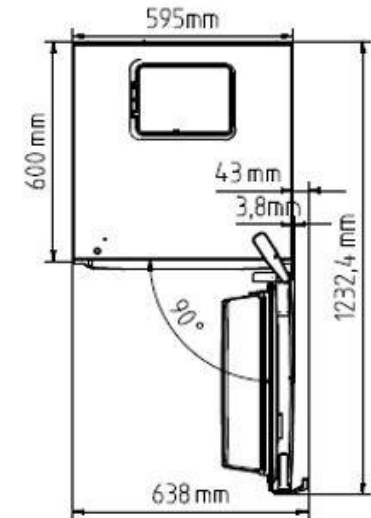

Beko s'engage à conserver toutes les pièces détachées de cet appareil pendant 11 ans à compter de la date d'achat. BEKO France – Visuels non contractuels, informations sujettes à modifications. 21/02/2021 - V3

Suivez notre actualité sur le site beko.fr et sur