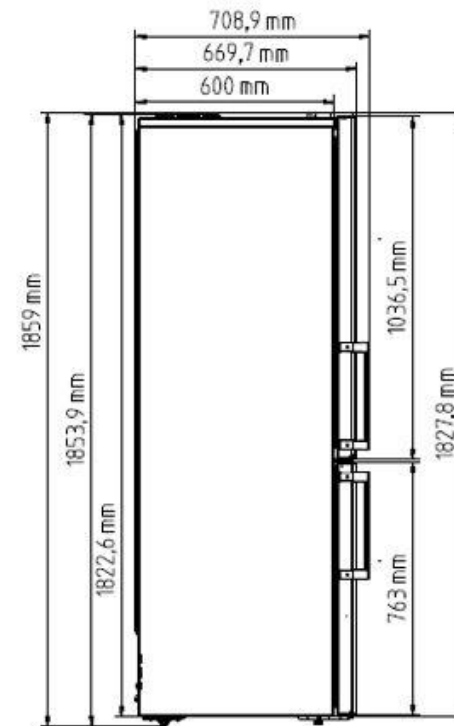

Beko s'engage à conserver toutes les pièces détachées de cet appareil pendant 11 ans à compter de la date d'achat. BEKO France – Visuels non contractuels, informations sujettes à modifications. 21/02/2021 - V3

Suivez notre actualité sur le site beko.fr et sur