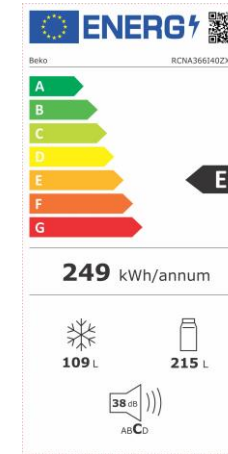

Mode congélation rapide	Oui
Mode réfrigération rapide	Oui
Mode Eco	Oui
Mode vacances	Oui
Alarme de porte ouverte	Oui
Type d'éclairage	Plafonnier PowerLED
Porte réversible	Oui
Verrouillage des commandes	Oui

DESIGN

Couleur de la porte	Dark Inox
Couleur des côtés	Manhattan Gray
Type de poignée	Intégrée avec finition métal
Matière de la poignée	Plastique
Couleur de la poignée	Noir laqué
Finitions clayettes verre	Blanc
Type d'afficheur	Ecran LCD

DETAILS TECHNIQUES

Tension (V)	220-240
Fréquence (Hz)	50
Type de prise	Européenne
Longueur du câble (m)	2,15
Type de fluide réfrigérant	R600a
Volume net de la zone 0/3° C (lt)	30

COMPARTIMENT CONGÉLATEUR

Type de froid congélateur	Froid ventilé
Nombre de tiroirs	3
Type de fabrication de glaçons	Bac à glaçons
Nombre de bacs à glaçons	2

COMPARTIMENT REFRIGÉRATEUR

Ventilateur réfrigérateur	Oui
Nombre de balconnets larges	3
Nombre de bac à légumes	1
Boîte à œufs	2
Compartiment Everfresh+®	Oui
Nombre de clayettes verre ajustables	2
Nombre total de clayettes verre	4

DIMENSIONS

Hauteur sans emballage (cm)	185,2
Largeur sans emballage (cm)	59,5
Profondeur sans emballage (cm)	67,0
Poids sans emballage (kg)	70,0
Hauteur avec emballage (cm)	189,2
Largeur avec emballage (cm)	64,0
Profondeur avec emballage (cm)	76,5
Poids avec emballage (kg)	72,80

LOGISTIQUE

Nomenclature	84181080
Livraison en 40 ForkLift	51
Livraison en camion à la verticale	63

Existe uniquement en DARK INOX