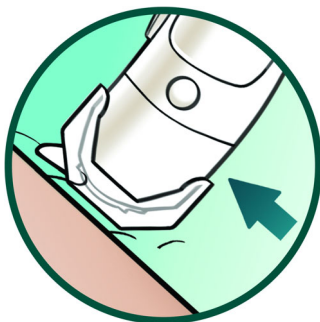

Prise en main confortable

- Forme ergonomique profilée

Rasage sous l'eau ou à sec

- Rasage sans fil

Système avancé de protection de la peau

- Système de rasage sûr pour une peau parfaitement protégée

Des performances exceptionnelles pour une peau parfaitement lisse

- Accessoire tondeuse pour tondre et styliser

PHILIPS

Points forts

Fonctionne avec des piles

Rasez-vous en toutes circonstances grâce à ce rasoir féminin sans fil

Trousse de rangement

Trousse de rangement pour protéger, transporter et stocker

Design ergonomique ultracompact

Pour une manipulation confortable

Accessoire tondeuse bikini

L'accessoire tondeuse vous permet de tondre et styliser des zones comme le maillot avec précision et en douceur

Couvercle de protection

Accessoire de protection pour protéger la grille

Accessoire spécial débutantes

Accessoire spécial débutantes pour un rasage doux et efficace

Système de rasage sûr

Les têtes de rasage protègent votre peau et la laissent douce et lisse