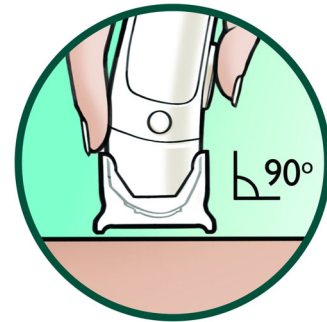

Design ergonomique ultracompact

Pour une manipulation confortable

Accessoire tondeuse bikini

L'accessoire tondeuse vous permet de tondre et styliser des zones comme le maillot avec précision et en douceur

Couvercle de protection

Accessoire de protection pour protéger la grille

Accessoire spécial débutantes

Accessoire spécial débutantes pour un rasage doux et efficace

Système de rasage sûr

Les têtes de rasage protègent votre peau et la laissent douce et lisse

Sous l'eau ou à sec

Rasage sous l'eau ou à sec

Caractéristiques

Caractéristiques techniques

- Matériau de la grille: Nickel

Accessoires

- Couvercle de protection
- Trousse de rangement
- Accessoire spécial débutantes
- Brossette de nettoyage
- 2 piles AA