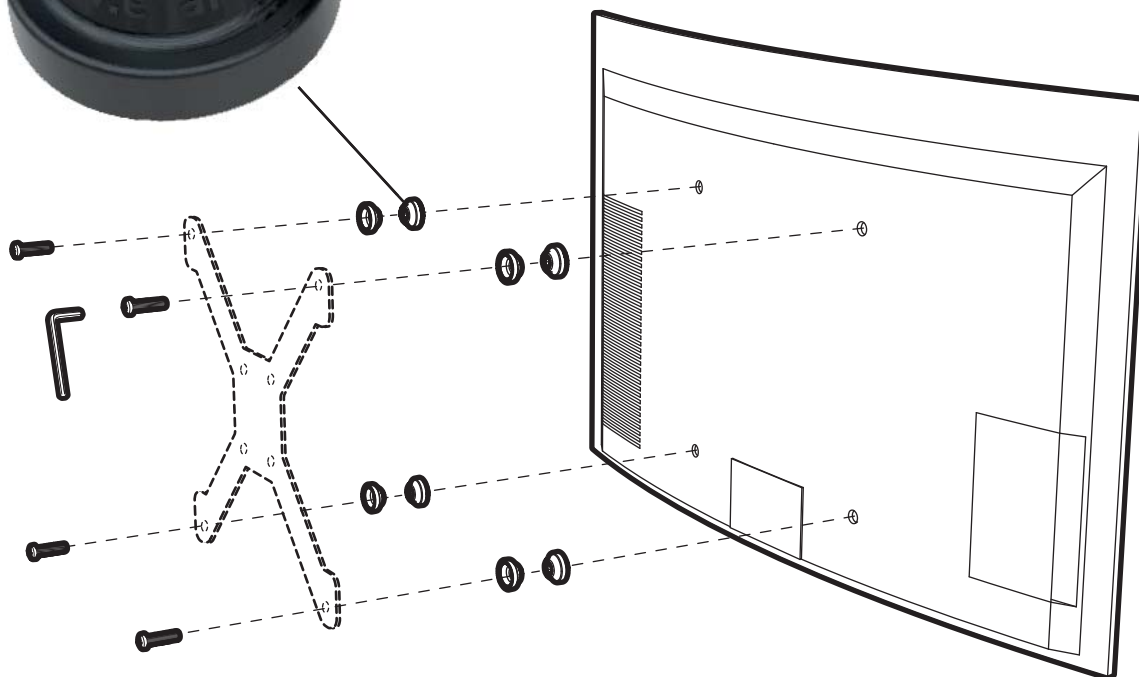

KIT CURVE

NEW

KIT D'ADAPTATION POUR ÉCRANS INCURVÉS

1ER KIT
D'ADAPTATION
POUR ÉCRANS
INCURVÉS

Retrouvez la liste des
écrans compatibles sur
www.erard.com/curve

Le kit d'adaptation pour écrans incurvés Erard contient un jeu de cales et les vis nécessaires à l'installation d'un écran incurvé. Les cales (modèle déposé) spécifiquement conçues par Erard permettent de compenser la flèche générée par la courbure de l'écran. Avec le Kit Curve Erard, vous installez un écran incurvé en toute sécurité !

- 100% compatible avec les supports, colonnes et pieds ERARD
- Compatible avec les principales marques d'écran (SAMSUNG, SONY, PHILIPS, LG...)

Ref.

049591

GENCOD 318528 046591 7